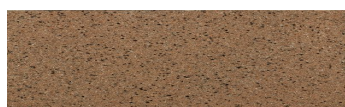

**California sand****Efekti gurit**

Calcutta Anthracite

Mozambic Graphite

Africa Red

Jamaica Brown

Norway Grey

Bolivia Red

Malaga Cream

Etna Grey

Madeira Green

Për më shumë informata për materialet dekorative dhe ngjyrat shkoni tek

webfaqja

[www.ceresit.al](http://www.ceresit.al)

\*Ngjyrat e paraqitura u referohen materialeve dekorative dhe ngjyrave të ofruara nga Ceresit. Për shkak të përdorimit të teknikave digjitale, ekziston mundësia që ngjyrat e paraqitura nuk i përfaqësojnë ato origjinale, kështu që nuk mund të konsiderohen si paraqitje të besueshme të ngjyrave. Ju rekomandojmë të kontrolloni mostrat autentike të ngjyrave.