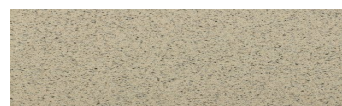

**California sand****Efekti gurit**

Calcutta Anthracite

Mozambic Graphite

Africa Red

Jamaica Brown

Norway Grey

Bolivia Red

Malaga Cream

Etna Grey

Madeira Green

Për më shumë informata për materialet dekorative dhe ngjyrat shkoni tek

webfaqja

[www.ceresit.al](http://www.ceresit.al)

\*Ngjyrat e paraqitura u referohen materialeve dekorative dhe ngjyrave të ofruara nga Ceresit. Për shkak të përdorimit të teknikave digjitale, ekziston mundësia që ngjyrat e paraqitura nuk i përfaqësojnë ato origjinale, kështu që nuk mund të konsiderohen si paraqitje të besueshme të ngjyrave. Ju rekomandojmë të kontrolloni mostrat autentike të ngjyrave.