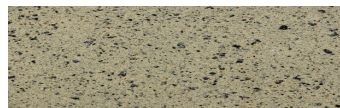

**California sand****Efekti gurit**

Calcutta Anthracite

Mozambic Graphite

Africa Red

Jamaica Brown

Norway Grey

Bolivia Red

Malaga Cream

Etna Grey

Madeira Green

Për më shumë informata për materialet dekorative dhe ngjyrat shkoni tek

webfaqja

www.ceresit.al

*Ngjyrat e paraqitura u referohen materialeve dekorative dhe ngjyrave të ofruara nga Ceresit. Për shkak të përdorimit të teknikave digjitale, ekziston mundësia që ngjyrat e paraqitura nuk i përfaqësojnë ato origjinale, kështu që nuk mund të konsiderohen si paraqitje të besueshme të ngjyrave. Ju rekomandojmë të kontrolloni mostrat autentike të ngjyrave.