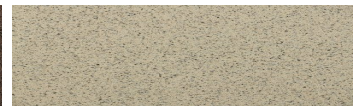

**California sand****Efekti gurit**

Calcutta Anthracite

Mozambic Graphite

Africa Red

Jamaica Brown

Norway Grey

Bolivia Red

Malaga Cream

Etna Grey

Madeira Green

Për më shumë informata për materialet dekorative dhe ngjyrat shkoni tek

webfaqja

[www.ceresit.al](http://www.ceresit.al)

\*Ngjyrat e paraqitura u referohen materialeve dekorative dhe ngjyrave të ofruara nga Ceresit. Për shkak të përdorimit të teknikave digjitale, ekziston mundësia që ngjyrat e paraqitura nuk i përfaqësojnë ato origjinale, kështu që nuk mund të konsiderohen si paraqitje të besueshme të ngjyrave. Ju rekomandojmë të kontrolloni mostrat autentike të ngjyrave.