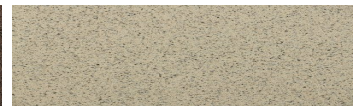

**California sand****Efekti gurit**

Calcutta Anthracite

Mozambic Graphite

Africa Red

Jamaica Brown

Norway Grey

Bolivia Red

Malaga Cream

Etna Grey

Madeira Green

Për më shumë informata për materialet dekorative dhe ngjyrat shkoni tek

webfaqja

www.ceresit.al

*Ngjyrat e paraqitura u referohen materialeve dekorative dhe ngjyrave të ofruara nga Ceresit. Për shkak të përdorimit të teknikave digjitale, ekziston mundësia që ngjyrat e paraqitura nuk i përfaqësojnë ato origjinale, kështu që nuk mund të konsiderohen si paraqitje të besueshme të ngjyrave. Ju rekomandojmë të kontrolloni mostrat autentike të ngjyrave.