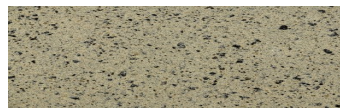

**California sand****Efekti gurit**

Calcutta Anthracite

Mozambic Graphite

Africa Red

Jamaica Brown

Norway Grey

Bolivia Red

Malaga Cream

Etna Grey

Madeira Green

Për më shumë informata për materialet dekorative dhe ngjyrat shkoni tek

webfaqja

[www.ceresit.al](http://www.ceresit.al)

\*Ngjyrat e paraqitura u referohen materialeve dekorative dhe ngjyrave të ofruara nga Ceresit. Për shkak të përdorimit të teknikave digjitale, ekziston mundësia që ngjyrat e paraqitura nuk i përfaqësojnë ato origjinale, kështu që nuk mund të konsiderohen si paraqitje të besueshme të ngjyrave. Ju rekomandojmë të kontrolloni mostrat autentike të ngjyrave.