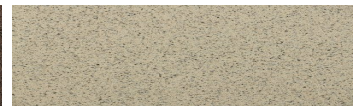

**Malaga Cream****Efekti gurit**

Calcutta Anthracite

Mozambic Graphite

Africa Red

Jamaica Brown

Norway Grey

Bolivia Red

California sand

Etna Grey

Madeira Green

Për më shumë informata për materialet dekorative dhe ngjyrat shkoni tek

webfaqja

www.ceresit.al

*Ngjyrat e paraqitura u referohen materialeve dekorative dhe ngjyrave të ofruara nga Ceresit. Për shkak të përdorimit të teknikave digjitale, ekziston mundësia që ngjyrat e paraqitura nuk i përfaqësojnë ato origjinale, kështu që nuk mund të konsiderohen si paraqitje të besueshme të ngjyrave. Ju rekomandojmë të kontrolloni mostrat autentike të ngjyrave.