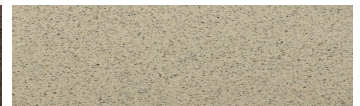

**Etna Grey****Efekt i gurit**

Calcutta Anthracite

Mozambic Graphite

Africa Red

Jamaica Brown

Norway Grey

Bolivia Red

California sand

Malaga Cream

Madeira Green

Për më shumë informata për materialet dekorative dhe ngjyrat shkoni tek

webfaqja

[www.ceresit.al](http://www.ceresit.al)

\*Ngjyrat e paraqitura u referohen materialeve dekorative dhe ngjyrave të ofruara nga Ceresit. Për shkak të përdorimit të teknikave digjitale, ekziston mundësia që ngjyrat e paraqitura nuk i përfaqësojnë ato origjinale, kështu që nuk mund të konsiderohen si paraqitje të besueshme të ngjyrave. Ju rekomandojmë të kontrolloni mostrat autentike të ngjyrave.