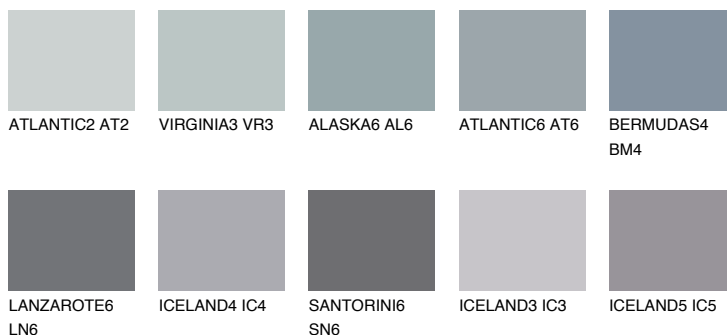

ARCTIC5 AI5

☀️ 40% **TSR** 55%

Ngjyrat që përputhen

NGJYRAT

Intenzive

Për më shumë informata për materialet dekorative dhe ngjyrat shkoni tek

webfaqja

www.ceresit.al

*Ngjyrat e paraqitura u referohen materialeve dekorative dhe ngjyrave të ofruara nga Ceresit. Për shkak të përdorimit të teknikave digjitale, ekziston mundësia që ngjyrat e paraqitura nuk i përfaqësojnë ato origjinale, kështu që nuk mund të konsiderohen si paraqitje të besueshme të ngjyrave. Ju rekomandojmë të kontrolloni mostrat autentike të ngjyrave.