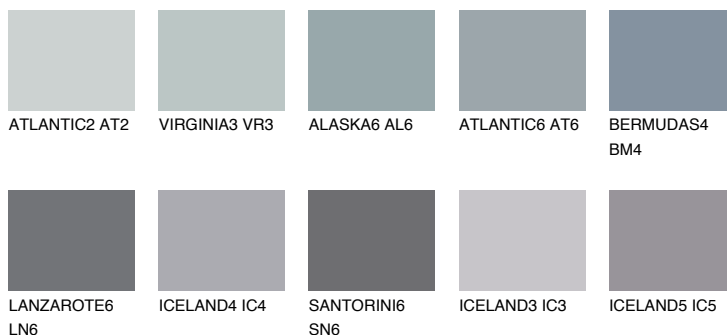

**ARCTIC5 AI5**☀️ 40% **TSR** 55%**Ngjyrat që përputhen****NGJYRAT****Intenzive**

Për më shumë informata për materialet dekorative dhe ngjyrat shkoni tek

webfaqja

www.ceresit.al

*Ngjyrat e paraqitura u referohen materialeve dekorative dhe ngjyrave të ofruara nga Ceresit. Për shkak të përdorimit të teknikave digjitale, ekziston mundësia që ngjyrat e paraqitura nuk i përfaqësojnë ato origjinale, kështu që nuk mund të konsiderohen si paraqitje të besueshme të ngjyrave. Ju rekomandojmë të kontrolloni mostrat autentike të ngjyrave.