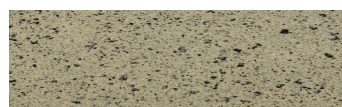

**Madeira Green****Efekti gurit**

Calcutta Anthracite

Mozambic Graphite

Africa Red

Jamaica Brown

Norway Grey

Bolivia Red

California sand

Malaga Cream

Etna Grey

Për më shumë informata për materialet dekorative dhe ngjyrat shkoni tek

webfaqja

www.ceresit.al

*Ngjyrat e paraqitura u referohen materialeve dekorative dhe ngjyrave të ofruara nga Ceresit. Për shkak të përdorimit të teknikave digjitale, ekziston mundësia që ngjyrat e paraqitura nuk i përfaqësojnë ato origjinale, kështu që nuk mund të konsiderohen si paraqitje të besueshme të ngjyrave. Ju rekomandojmë të kontrolloni mostrat autentike të ngjyrave.