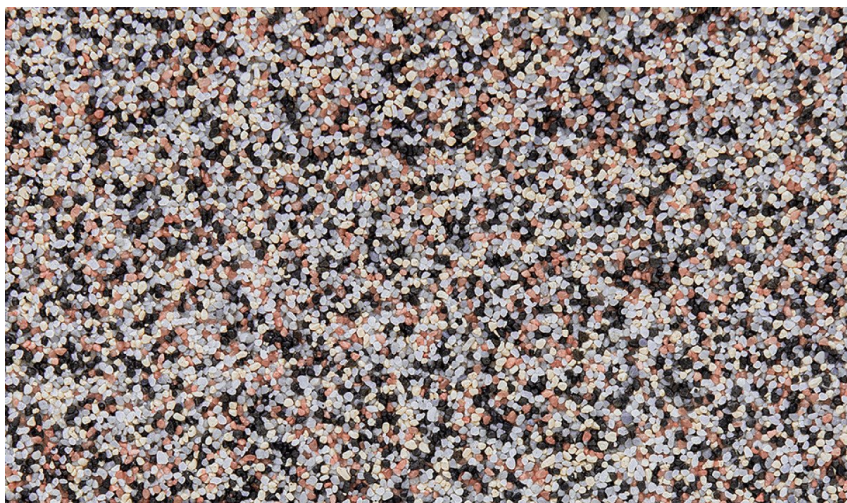

Ceresit

DETAJET E NGJYRAVE

Dolomite6

Për më shumë informata për materialet dekorative dhe ngjyrat shkoni tek

webfaqja

www.ceresit.al

*Ngjyrat e paraqitura u referohen materialeve dekorative dhe ngjyrave të ofruara nga Ceresit. Për shkak të përdorimit të teknikave digjitale, ekziston mundësia që ngjyrat e paraqitura nuk i përfaqësojnë ato origjinale, kështu që nuk mund të konsiderohen si paraqitje të besueshme të ngjyrave. Ju rekomandojmë të kontrolloni mostrat autentike të ngjyrave.