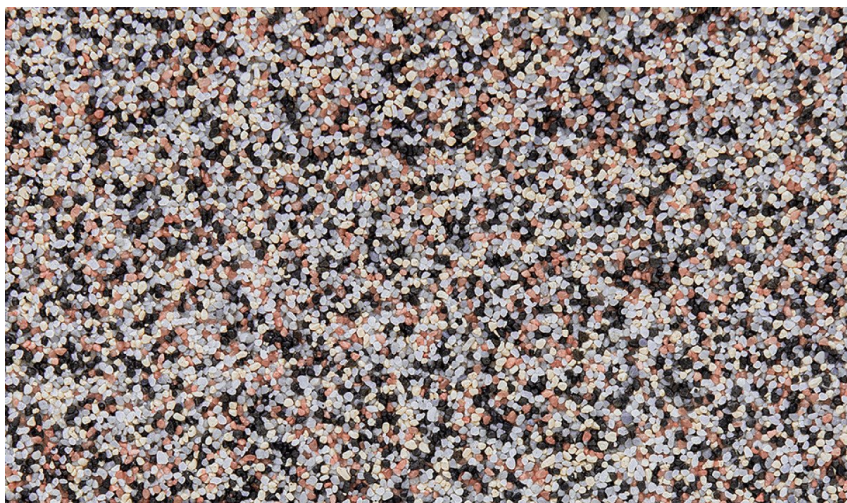

**Ceresit**

# DETAJET E NGJYRAVE

**Dolomite6**

Për më shumë informata për materialet dekorative dhe ngjyrat shkoni tek

webfaqja

[www.ceresit.al](http://www.ceresit.al)

\*Ngjyrat e paraqitura u referohen materialeve dekorative dhe ngjyrave të ofruara nga Ceresit. Për shkak të përdorimit të teknikave digjitale, ekziston mundësia që ngjyrat e paraqitura nuk i përfaqësojnë ato origjinale, kështu që nuk mund të konsiderohen si paraqitje të besueshme të ngjyrave. Ju rekomandojmë të kontrolloni mostrat autentike të ngjyrave.