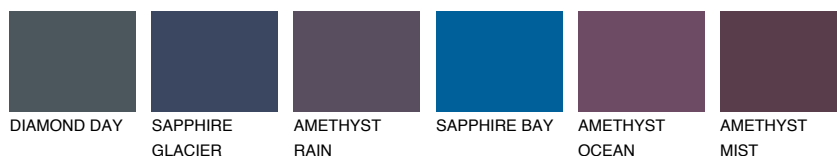

**ARCTIC6 AI6**☀️ 29% **TSR** 31%**Ngjyrat që përputhen****NGJYRAT****Intenzive**

Për më shumë informata për materialet dekorative dhe ngjyrat shkoni tek

webfaqja

www.ceresit.al

*Ngjyrat e paraqitura u referohen materialeve dekorative dhe ngjyrave të ofruara nga Ceresit. Për shkak të përdorimit të teknikave digjitale, ekziston mundësia që ngjyrat e paraqitura nuk i përfaqësojnë ato origjinale, kështu që nuk mund të konsiderohen si paraqitje të besueshme të ngjyrave. Ju rekomandojmë të kontrolloni mostrat autentike të ngjyrave.