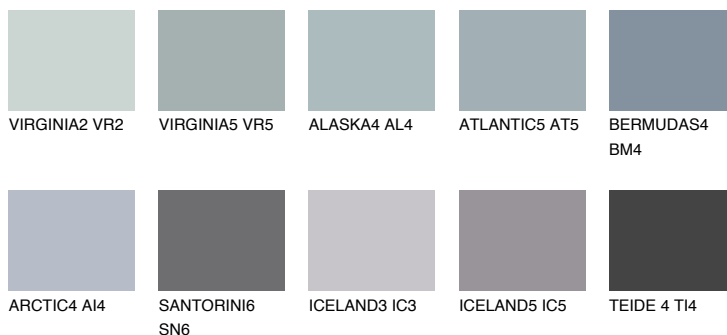

**ARCTIC6 AI6**☀️ 29% **TSR** 31%**Ngjyrat që përputhen****NGJYRAT****Intenzive**

Për më shumë informata për materialet dekorative dhe ngjyrat shkoni tek

webfaqja

www.ceresit.al

*Ngjyrat e paraqitura u referohen materialeve dekorative dhe ngjyrave të ofruara nga Ceresit. Për shkak të përdorimit të teknikave digjitale, ekziston mundësia që ngjyrat e paraqitura nuk i përfaqësojnë ato origjinale, kështu që nuk mund të konsiderohen si paraqitje të besueshme të ngjyrave. Ju rekomandojmë të kontrolloni mostrat autentike të ngjyrave.