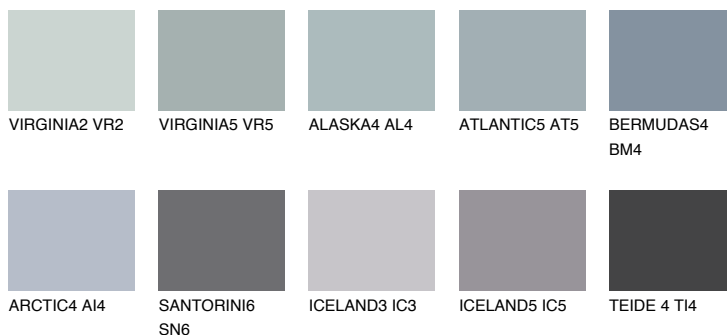

**ARCTIC6 AI6**☀ 29% **TSR** 31%**Ngjyrat që përputhen****NGJYRAT****Intenzive**

Për më shumë informata për materialet dekorative dhe ngjyrat shkoni tek

webfaqja

www.ceresit.al

*Ngjyrat e paraqitura u referohen materialeve dekorative dhe ngjyrave të ofruara nga Ceresit. Për shkak të përdorimit të teknikave digjitale, ekziston mundësia që ngjyrat e paraqitura nuk i përfaqësojnë ato origjinale, kështu që nuk mund të konsiderohen si paraqitje të besueshme të ngjyrave. Ju rekomandojmë të kontrolloni mostrat autentike të ngjyrave.