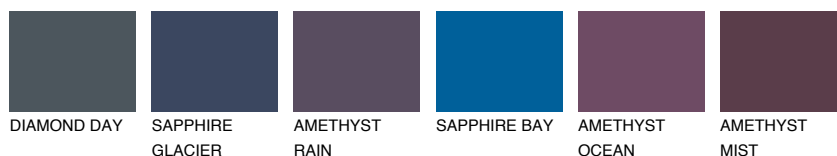

ARCTIC6 AI6

☀️ 29% **TSR 31%**

Ngjyrat që përputhen

NGJYRAT

Intenzive

Për më shumë informata për materialet dekorative dhe ngjyrat shkoni tek

webfaqja

www.ceresit.al