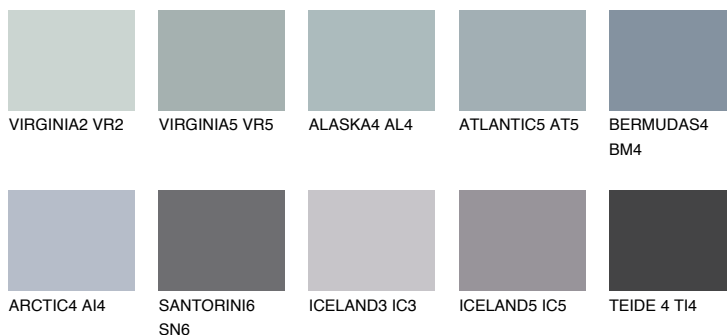

ARCTIC6 AI6

☀️ 29% **TSR 31%**

Ngjyrat që përputhen

NGJYRAT

Intenzive

Për më shumë informata për materialet dekorative dhe ngjyrat shkoni tek

webfaqja

www.ceresit.al