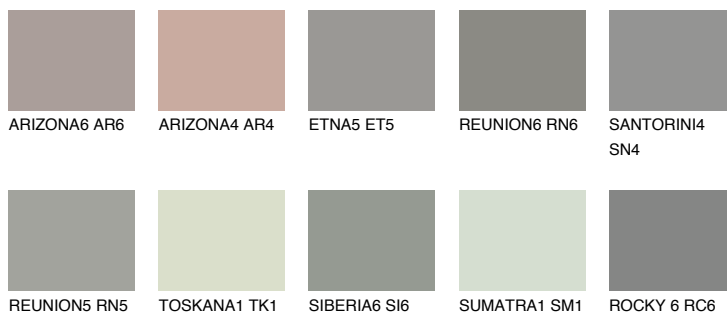

**ROCKY 1 RC1**☀️ 36% **TSR 33%****Ngjyrat që përputhen****NGJYRAT****Intenzive**

Për më shumë informata për materialet dekorative dhe ngjyrat shkoni tek

webfaqja

[www.ceresit.al](http://www.ceresit.al)

\*Ngjyrat e paraqitura u referohen materialeve dekorative dhe ngjyrave të ofruara nga Ceresit. Për shkak të përdorimit të teknikave digjitale, ekziston mundësia që ngjyrat e paraqitura nuk i përfaqësojnë ato origjinale, kështu që nuk mund të konsiderohen si paraqitje të besueshme të ngjyrave. Ju rekomandojmë të kontrolloni mostrat autentike të ngjyrave.