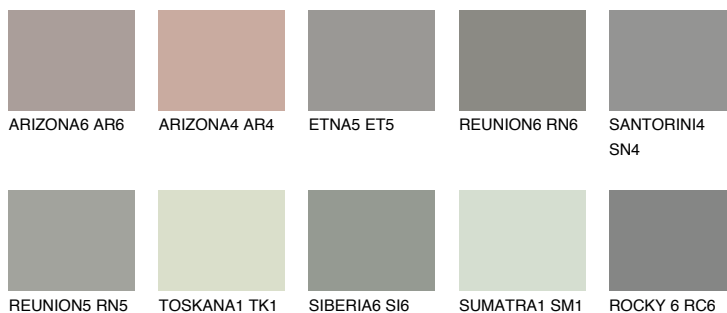

**ROCKY 1 RC1**● 36% **TSR** 33%**Ngjyrat që përputhen****NGJYRAT****Intenzive**

Për më shumë informata për materialet dekorative dhe ngjyrat shkoni tek

webfaqja

www.ceresit.al

*Ngjyrat e paraqitura u referohen materialeve dekorative dhe ngjyrave të ofruara nga Ceresit. Për shkak të përdorimit të teknikave digjitale, ekziston mundësia që ngjyrat e paraqitura nuk i përfaqësojnë ato origjinale, kështu që nuk mund të konsiderohen si paraqitje të besueshme të ngjyrave. Ju rekomandojmë të kontrolloni mostrat autentike të ngjyrave.