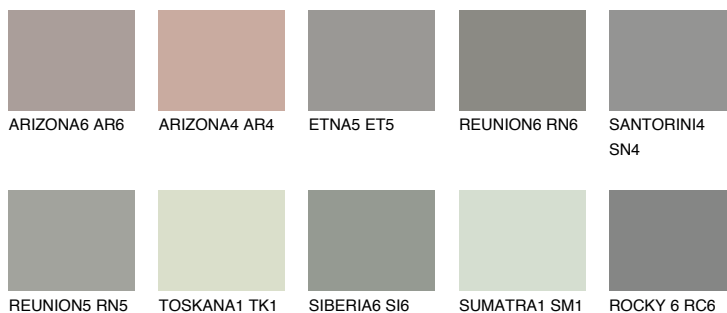

**ROCKY 1 RC1**● 36% **TSR 33%****Ngjyrat që përputhen****NGJYRAT****Intenzive**

Për më shumë informata për materialet dekorative dhe ngjyrat shkoni tek

webfaqja

[www.ceresit.al](http://www.ceresit.al)

\*Ngjyrat e paraqitura u referohen materialeve dekorative dhe ngjyrave të ofruara nga Ceresit. Për shkak të përdorimit të teknikave digjitale, ekziston mundësia që ngjyrat e paraqitura nuk i përfaqësojnë ato origjinale, kështu që nuk mund të konsiderohen si paraqitje të besueshme të ngjyrave. Ju rekomandojmë të kontrolloni mostrat autentike të ngjyrave.