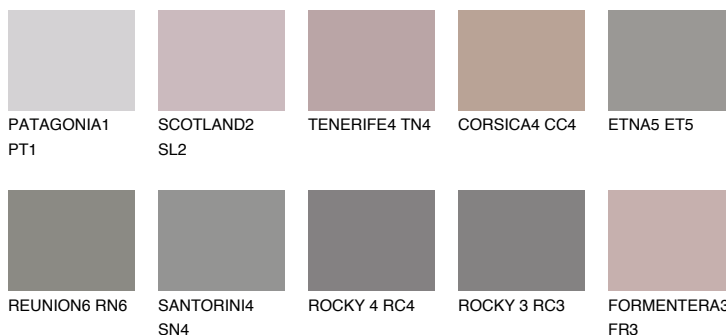

**ROCKY 2 RC2**☀ 25% **TSR** 22%**Ngjyrat që përputhen****NGJYRAT****Intenzive**

Për më shumë informata për materialet dekorative dhe ngjyrat shkoni tek

webfaqja

www.ceresit.al

*Ngjyrat e paraqitura u referohen materialeve dekorative dhe ngjyrave të ofruara nga Ceresit. Për shkak të përdorimit të teknikave digjitale, ekziston mundësia që ngjyrat e paraqitura nuk i përfaqësojnë ato origjinale, kështu që nuk mund të konsiderohen si paraqitje të besueshme të ngjyrave. Ju rekomandojmë të kontrolloni mostrat autentike të ngjyrave.