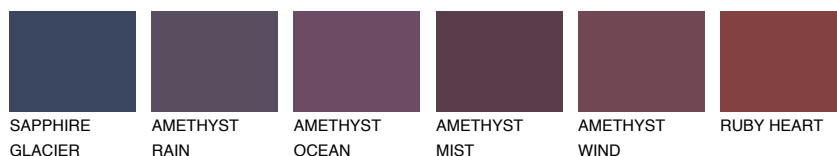

AZORES1 AZ165% **TSR** 65%**Ngjyrat që përputhen****NGJYRAT****Intenzive**

Për më shumë informata për materialet dekorative dhe ngjyrat shkoni tek

webfaqja

www.ceresit.al

*Ngjyrat e paraqitura u referohen materialeve dekorative dhe ngjyrave të ofruara nga Ceresit. Për shkak të përdorimit të teknikave digjitale, ekziston mundësia që ngjyrat e paraqitura nuk i përfaqësojnë ato origjinale, kështu që nuk mund të konsiderohen si paraqitje të besueshme të ngjyrave. Ju rekomandojmë të kontrolloni mostrat autentike të ngjyrave.