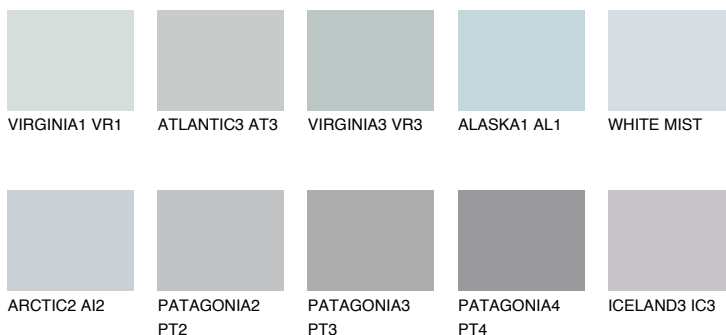

AZORES1 AZ165% **TSR** 65%**Ngjyrat që përputhen****NGJYRAT****Intenzive**

Për më shumë informata për materialet dekorative dhe ngjyrat shkoni tek

webfaqja

www.ceresit.al

*Ngjyrat e paraqitura u referohen materialeve dekorative dhe ngjyrave të ofruara nga Ceresit. Për shkak të përdorimit të teknikave digjitale, ekziston mundësia që ngjyrat e paraqitura nuk i përfaqësojnë ato origjinale, kështu që nuk mund të konsiderohen si paraqitje të besueshme të ngjyrave. Ju rekomandojmë të kontrolloni mostrat autentike të ngjyrave.