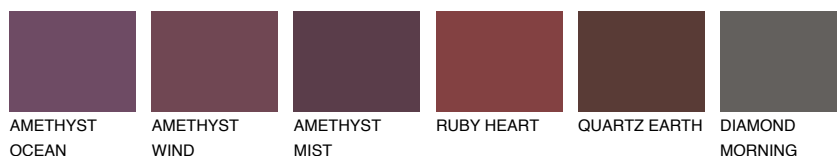

ROCKY 4 RC4

☀️ 22% **TSR** 19%

Ngjyrat që përputhen

NGJYRAT

Intenzive

Për më shumë informata për materialet dekorative dhe ngjyrat shkoni tek

webfaqja

www.ceresit.al