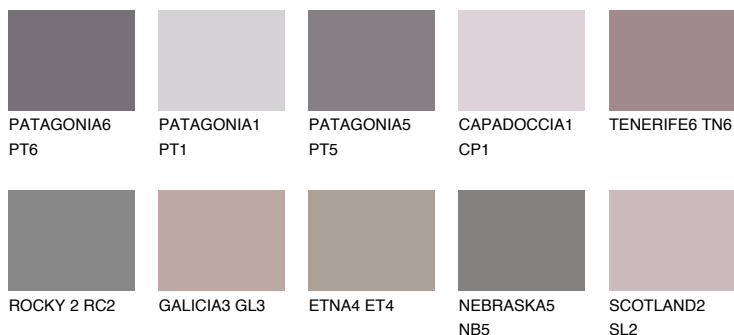

**ROCKY 4 RC4**☀ 22% **TSR** 19%**Ngjyrat që përputhen****NGJYRAT****Intenzive**

Për më shumë informata për materialet dekorative dhe ngjyrat shkoni tek

webfaqja

www.ceresit.al

*Ngjyrat e paraqitura u referohen materialeve dekorative dhe ngjyrave të ofruara nga Ceresit. Për shkak të përdorimit të teknikave digjitale, ekziston mundësia që ngjyrat e paraqitura nuk i përfaqësojnë ato origjinale, kështu që nuk mund të konsiderohen si paraqitje të besueshme të ngjyrave. Ju rekomandojmë të kontrolloni mostrat autentike të ngjyrave.