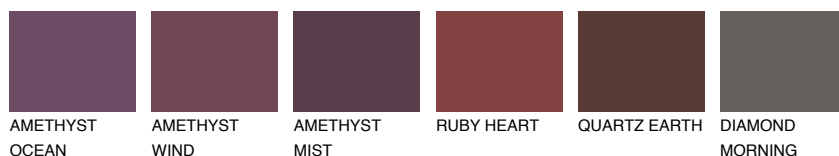

**ROCKY 4 RC4**☀ 22% **TSR** 19%**Ngjyrat që përputhen****NGJYRAT****Intenzive**

Për më shumë informata për materialet dekorative dhe ngjyrat shkoni tek

webfaqja

www.ceresit.al

*Ngjyrat e paraqitura u referohen materialeve dekorative dhe ngjyrave të ofruara nga Ceresit. Për shkak të përdorimit të teknikave digjitale, ekziston mundësia që ngjyrat e paraqitura nuk i përfaqësojnë ato origjinale, kështu që nuk mund të konsiderohen si paraqitje të besueshme të ngjyrave. Ju rekomandojmë të kontrolloni mostrat autentike të ngjyrave.