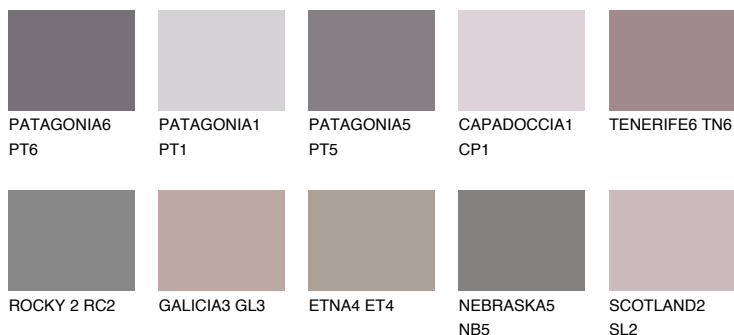

ROCKY 4 RC4

☀️ 22% **TSR** 19%

Ngjyrat që përputhen

NGJYRAT

Intenzive

Për më shumë informata për materialet dekorative dhe ngjyrat shkoni tek

webfaqja

www.ceresit.al