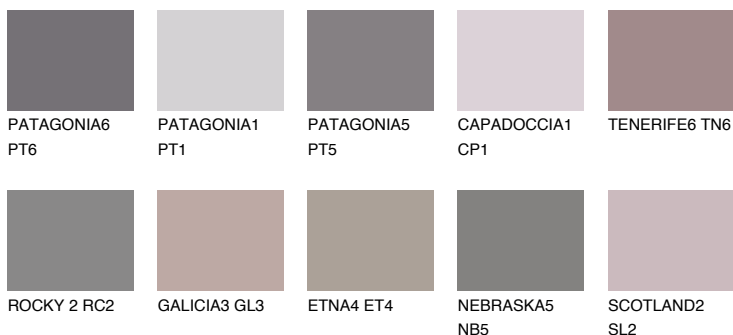

ROCKY 4 RC4

☀️ 22% **TSR** 19%

Ngjyrat që përputhen

NGJYRAT

Intenzive

Për më shumë informata për materialet dekorative dhe ngjyrat shkoni tek

webfaqja

www.ceresit.al

*Ngjyrat e paraqitura u referohen materialeve dekorative dhe ngjyrave të ofruara nga Ceresit. Për shkak të përdorimit të teknikave digjitale, ekziston mundësia që ngjyrat e paraqitura nuk i përfaqësojnë ato origjinale, kështu që nuk mund të konsiderohen si paraqitje të besueshme të ngjyrave. Ju rekomandojmë të kontrolloni mostrat autentike të ngjyrave.