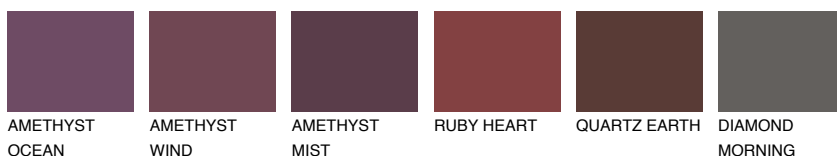

ROCKY 4 RC4

☀️ 22% **TSR** 19%

Ngjyrat që përputhen

NGJYRAT

Intenzive

Për më shumë informata për materialet dekorative dhe ngjyrat shkoni tek

webfaqja

www.ceresit.al

*Ngjyrat e paraqitura u referohen materialeve dekorative dhe ngjyrave të ofruara nga Ceresit. Për shkak të përdorimit të teknikave digjitale, ekziston mundësia që ngjyrat e paraqitura nuk i përfaqësojnë ato origjinale, kështu që nuk mund të konsiderohen si paraqitje të besueshme të ngjyrave. Ju rekomandojmë të kontrolloni mostrat autentike të ngjyrave.