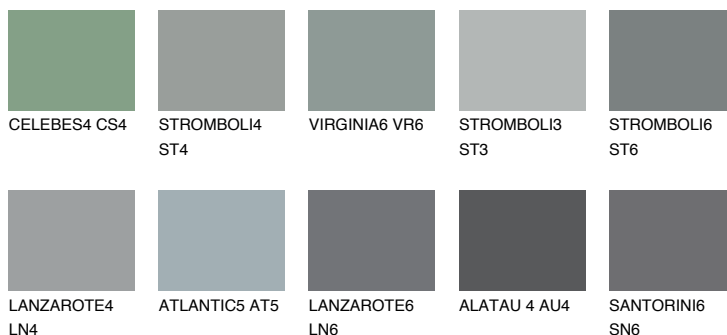

**ROCKY 5 RC5**☀️ 23% **TSR** 20%**Ngjyrat që përputhen****NGJYRAT****Intenzive**

Për më shumë informata për materialet dekorative dhe ngjyrat shkoni tek

webfaqja

[www.ceresit.al](http://www.ceresit.al)

\*Ngjyrat e paraqitura u referohen materialeve dekorative dhe ngjyrave të ofruara nga Ceresit. Për shkak të përdorimit të teknikave digjitale, ekziston mundësia që ngjyrat e paraqitura nuk i përfaqësojnë ato origjinale, kështu që nuk mund të konsiderohen si paraqitje të besueshme të ngjyrave. Ju rekomandojmë të kontrolloni mostrat autentike të ngjyrave.