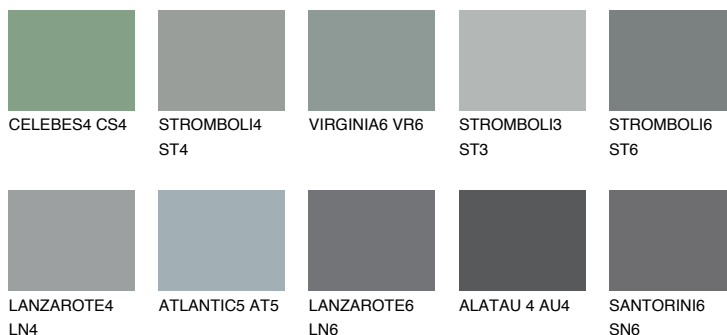

**ROCKY 5 RC5**☀️ 23% **TSR** 20%**Ngjyrat që përputhen****NGJYRAT****Intenzive**

Për më shumë informata për materialet dekorative dhe ngjyrat shkoni tek

webfaqja

www.ceresit.al

*Ngjyrat e paraqitura u referohen materialeve dekorative dhe ngjyrave të ofruara nga Ceresit. Për shkak të përdorimit të teknikave digjitale, ekziston mundësia që ngjyrat e paraqitura nuk i përfaqësojnë ato origjinale, kështu që nuk mund të konsiderohen si paraqitje të besueshme të ngjyrave. Ju rekomandojmë të kontrolloni mostrat autentike të ngjyrave.