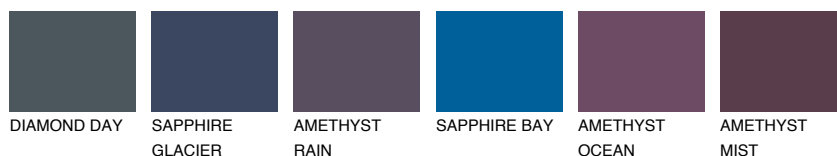

**ROCKY 5 RC5**☀️ 23% **TSR** 20%**Ngjyrat që përputhen****NGJYRAT****Intenzive**

Për më shumë informata për materialet dekorative dhe ngjyrat shkoni tek

webfaqja

www.ceresit.al

*Ngjyrat e paraqitura u referohen materialeve dekorative dhe ngjyrave të ofruara nga Ceresit. Për shkak të përdorimit të teknikave digjitale, ekziston mundësia që ngjyrat e paraqitura nuk i përfaqësojnë ato origjinale, kështu që nuk mund të konsiderohen si paraqitje të besueshme të ngjyrave. Ju rekomandojmë të kontrolloni mostrat autentike të ngjyrave.