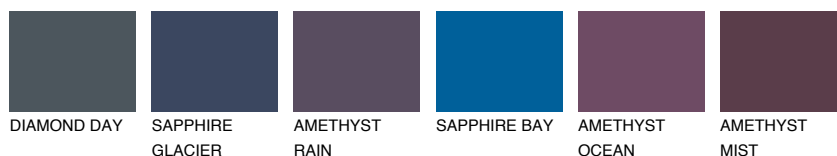

**ROCKY 5 RC5**☀️ 23% **TSR 20%****Ngjyrat që përputhen****NGJYRAT****Intenzive**

Për më shumë informata për materialet dekorative dhe ngjyrat shkoni tek

webfaqja

www.ceresit.al

*Ngjyrat e paraqitura u referohen materialeve dekorative dhe ngjyrave të ofruara nga Ceresit. Për shkak të përdorimit të teknikave digjitale, ekziston mundësia që ngjyrat e paraqitura nuk i përfaqësojnë ato origjinale, kështu që nuk mund të konsiderohen si paraqitje të besueshme të ngjyrave. Ju rekomandojmë të kontrolloni mostrat autentike të ngjyrave.