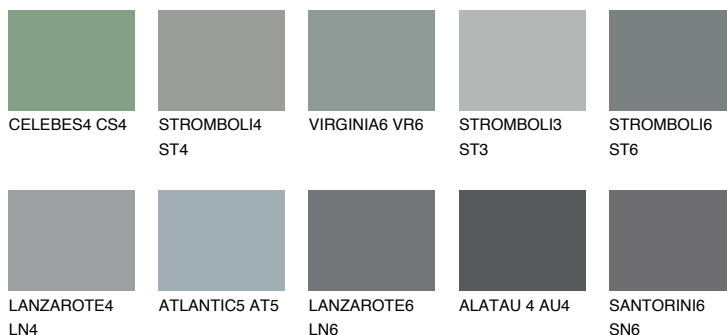

**ROCKY 5 RC5**☀️ 23% **TSR 20%****Ngjyrat që përputhen****NGJYRAT****Intenzive**

Për më shumë informata për materialet dekorative dhe ngjyrat shkoni tek

webfaqja

www.ceresit.al

*Ngjyrat e paraqitura u referohen materialeve dekorative dhe ngjyrave të ofruara nga Ceresit. Për shkak të përdorimit të teknikave digjitale, ekziston mundësia që ngjyrat e paraqitura nuk i përfaqësojnë ato origjinale, kështu që nuk mund të konsiderohen si paraqitje të besueshme të ngjyrave. Ju rekomandojmë të kontrolloni mostrat autentike të ngjyrave.