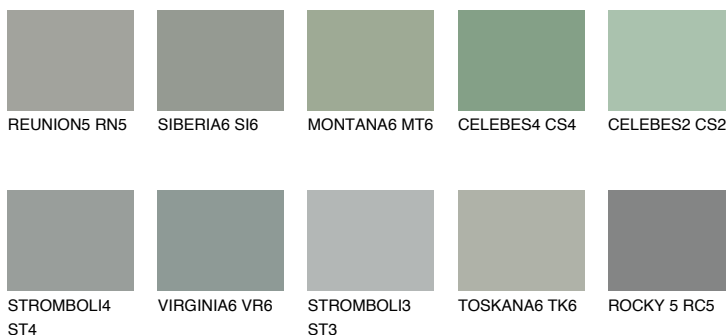

ROCKY 6 RC6

☾ 24% **TSR** 21%

Ngjyrat që përputhen

NGJYRAT

Intenzive

Për më shumë informata për materialet dekorative dhe ngjyrat shkoni tek

webfaqja

www.ceresit.al