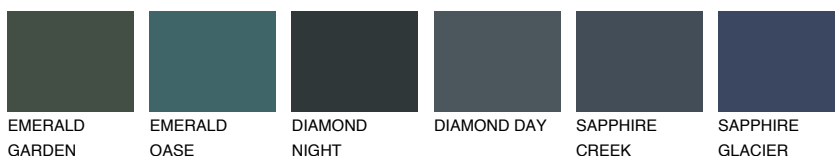

ROCKY 6 RC6

☾ 24% **TSR** 21%

Ngjyrat që përputhen

NGJYRAT

Intenzive

Për më shumë informata për materialet dekorative dhe ngjyrat shkoni tek

webfaqja

www.ceresit.al