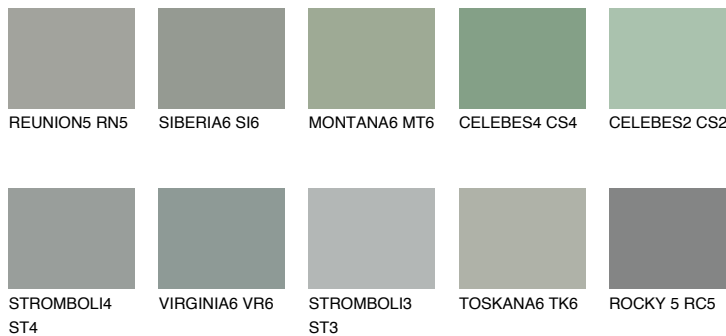

**ROCKY 6 RC6**● 24% **TSR** 21%**Ngjyrat që përputhen****NGJYRAT****Intenzive**

Për më shumë informata për materialet dekorative dhe ngjyrat shkoni tek

webfaqja

www.ceresit.al

*Ngjyrat e paraqitura u referohen materialeve dekorative dhe ngjyrave të ofruara nga Ceresit. Për shkak të përdorimit të teknikave digjitale, ekziston mundësia që ngjyrat e paraqitura nuk i përfaqësojnë ato origjinale, kështu që nuk mund të konsiderohen si paraqitje të besueshme të ngjyrave. Ju rekomandojmë të kontrolloni mostrat autentike të ngjyrave.