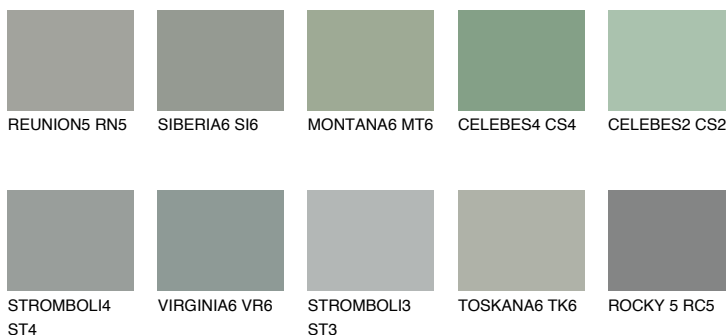

ROCKY 6 RC6

☾ 24% **TSR** 21%

Ngjyrat që përputhen

NGJYRAT

Intenzive

Për më shumë informata për materialet dekorative dhe ngjyrat shkoni tek

webfaqja

www.ceresit.al

*Ngjyrat e paraqitura u referohen materialeve dekorative dhe ngjyrave të ofruara nga Ceresit. Për shkak të përdorimit të teknikave digjitale, ekziston mundësia që ngjyrat e paraqitura nuk i përfaqësojnë ato origjinale, kështu që nuk mund të konsiderohen si paraqitje të besueshme të ngjyrave. Ju rekomandojmë të kontrolloni mostrat autentike të ngjyrave.