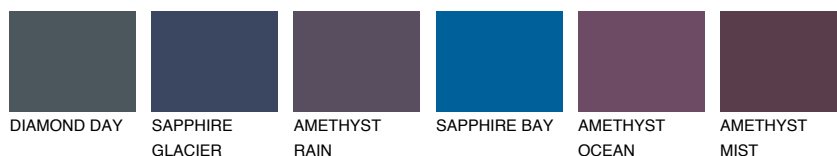

**ALATAU 1 AU1**● 16% **TSR** 13%**Ngjyrat që përputhen****NGJYRAT****Intenzive**

Për më shumë informata për materialet dekorative dhe ngjyrat shkoni tek

webfaqja

www.ceresit.al

*Ngjyrat e paraqitura u referohen materialeve dekorative dhe ngjyrave të ofruara nga Ceresit. Për shkak të përdorimit të teknikave digjitale, ekziston mundësia që ngjyrat e paraqitura nuk i përfaqësojnë ato origjinale, kështu që nuk mund të konsiderohen si paraqitje të besueshme të ngjyrave. Ju rekomandojmë të kontrolloni mostrat autentike të ngjyrave.