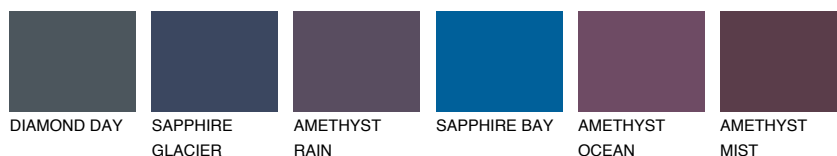

ALATAU 1 AU1● 16% **TSR** 13%**Ngjyrat që përputhen****NGJYRAT****Intenzive**

Për më shumë informata për materialet dekorative dhe ngjyrat shkoni tek

webfaqja

www.ceresit.al

*Ngjyrat e paraqitura u referohen materialeve dekorative dhe ngjyrave të ofruara nga Ceresit. Për shkak të përdorimit të teknikave digjitale, ekziston mundësia që ngjyrat e paraqitura nuk i përfaqësojnë ato origjinale, kështu që nuk mund të konsiderohen si paraqitje të besueshme të ngjyrave. Ju rekomandojmë të kontrolloni mostrat autentike të ngjyrave.