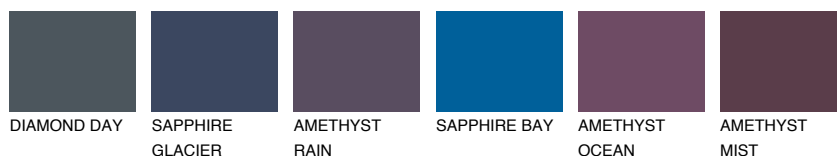

ALATAU 2 AU2● 15% **TSR** 14%**Ngjyrat që përputhen****NGJYRAT****Intenzive**

Për më shumë informata për materialet dekorative dhe ngjyrat shkoni tek

webfaqja

www.ceresit.al

*Ngjyrat e paraqitura u referohen materialeve dekorative dhe ngjyrave të ofruara nga Ceresit. Për shkak të përdorimit të teknikave digjitale, ekziston mundësia që ngjyrat e paraqitura nuk i përfaqësojnë ato origjinale, kështu që nuk mund të konsiderohen si paraqitje të besueshme të ngjyrave. Ju rekomandojmë të kontrolloni mostrat autentike të ngjyrave.