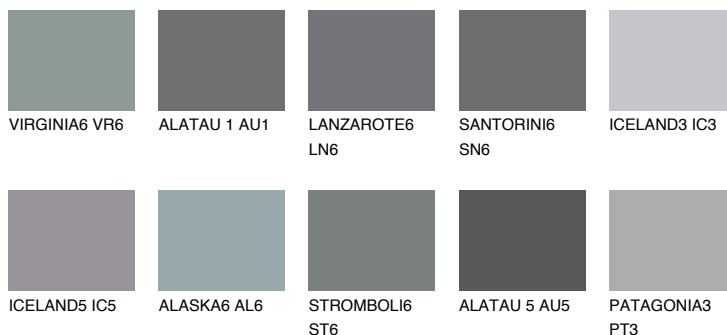

ALATAU 2 AU2● 15% **TSR** 14%**Ngjyrat që përputhen****NGJYRAT****Intenzive**

Për më shumë informata për materialet dekorative dhe ngjyrat shkoni tek

webfaqja

www.ceresit.al

*Ngjyrat e paraqitura u referohen materialeve dekorative dhe ngjyrave të ofruara nga Ceresit. Për shkak të përdorimit të teknikave digjitale, ekziston mundësia që ngjyrat e paraqitura nuk i përfaqësojnë ato origjinale, kështu që nuk mund të konsiderohen si paraqitje të besueshme të ngjyrave. Ju rekomandojmë të kontrolloni mostrat autentike të ngjyrave.