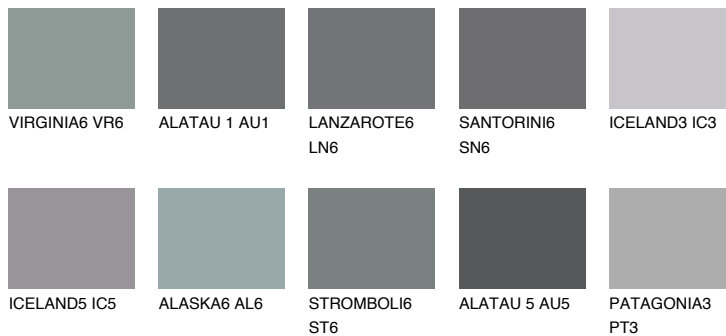

ALATAU 2 AU2● 15% **TSR** 14%**Ngjyrat që përputhen****NGJYRAT****Intenzive**

Për më shumë informata për materialet dekorative dhe ngjyrat shkoni tek

webfaqja

www.ceresit.al

*Ngjyrat e paraqitura u referohen materialeve dekorative dhe ngjyrave të ofruara nga Ceresit. Për shkak të përdorimit të teknikave digjitale, ekziston mundësia që ngjyrat e paraqitura nuk i përfaqësojnë ato origjinale, kështu që nuk mund të konsiderohen si paraqitje të besueshme të ngjyrave. Ju rekomandojmë të kontrolloni mostrat autentike të ngjyrave.