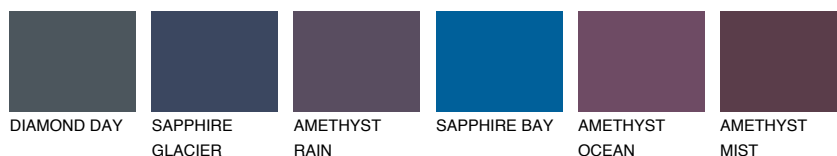

**ALATAU 2 AU2**● 15% **TSR** 14%**Ngjyrat që përputhen****NGJYRAT****Intenzive**

Për më shumë informata për materialet dekorative dhe ngjyrat shkoni tek

webfaqja

[www.ceresit.al](http://www.ceresit.al)

\*Ngjyrat e paraqitura u referohen materialeve dekorative dhe ngjyrave të ofruara nga Ceresit. Për shkak të përdorimit të teknikave digjitale, ekziston mundësia që ngjyrat e paraqitura nuk i përfaqësojnë ato origjinale, kështu që nuk mund të konsiderohen si paraqitje të besueshme të ngjyrave. Ju rekomandojmë të kontrolloni mostrat autentike të ngjyrave.