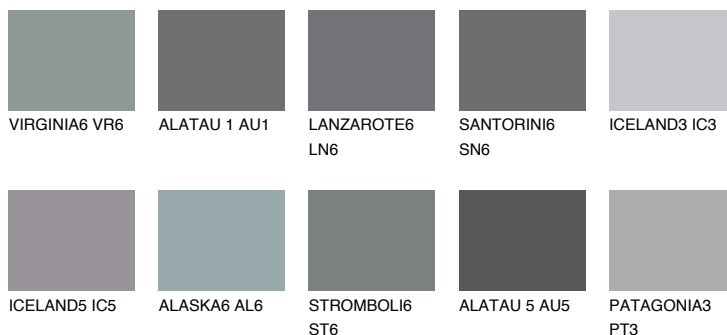

**ALATAU 2 AU2**● 15% **TSR** 14%**Ngjyrat që përputhen****NGJYRAT****Intenzive**

Për më shumë informata për materialet dekorative dhe ngjyrat shkoni tek

webfaqja

[www.ceresit.al](http://www.ceresit.al)

\*Ngjyrat e paraqitura u referohen materialeve dekorative dhe ngjyrave të ofruara nga Ceresit. Për shkak të përdorimit të teknikave digjitale, ekziston mundësia që ngjyrat e paraqitura nuk i përfaqësojnë ato origjinale, kështu që nuk mund të konsiderohen si paraqitje të besueshme të ngjyrave. Ju rekomandojmë të kontrolloni mostrat autentike të ngjyrave.