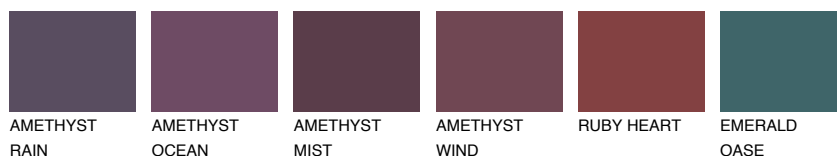

**ALATAU 3 AU3**● 11% **TSR** 10%**Ngjyrat që përputhen****NGJYRAT****Intenzive**

Për më shumë informata për materialet dekorative dhe ngjyrat shkoni tek

webfaqja

[www.ceresit.al](http://www.ceresit.al)

\*Ngjyrat e paraqitura u referohen materialeve dekorative dhe ngjyrave të ofruara nga Ceresit. Për shkak të përdorimit të teknikave digjitale, ekziston mundësia që ngjyrat e paraqitura nuk i përfaqësojnë ato origjinale, kështu që nuk mund të konsiderohen si paraqitje të besueshme të ngjyrave. Ju rekomandojmë të kontrolloni mostrat autentike të ngjyrave.