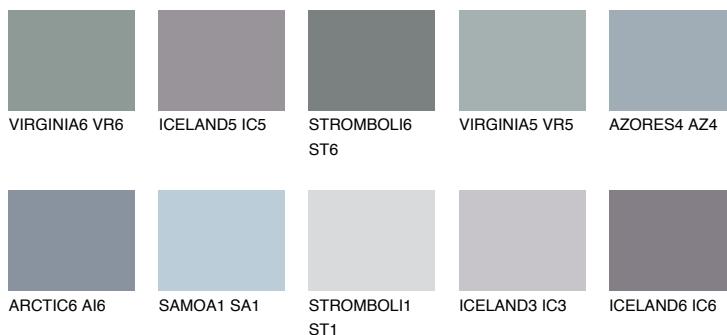

**ALATAU 3 AU3**● 11% **TSR** 10%**Ngjyrat që përputhen****NGJYRAT****Intenzive**

Për më shumë informata për materialet dekorative dhe ngjyrat shkoni tek

webfaqja

[www.ceresit.al](http://www.ceresit.al)

\*Ngjyrat e paraqitura u referohen materialeve dekorative dhe ngjyrave të ofruara nga Ceresit. Për shkak të përdorimit të teknikave digjitale, ekziston mundësia që ngjyrat e paraqitura nuk i përfaqësojnë ato origjinale, kështu që nuk mund të konsiderohen si paraqitje të besueshme të ngjyrave. Ju rekomandojmë të kontrolloni mostrat autentike të ngjyrave.