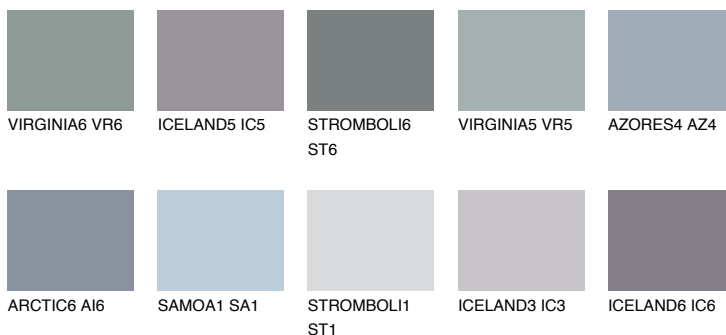

ALATAU 3 AU3● 11% **TSR** 10%**Ngjyrat që përputhen****NGJYRAT****Intenzive**

Për më shumë informata për materialet dekorative dhe ngjyrat shkoni tek

webfaqja

www.ceresit.al

*Ngjyrat e paraqitura u referohen materialeve dekorative dhe ngjyrave të ofruara nga Ceresit. Për shkak të përdorimit të teknikave digjitale, ekziston mundësia që ngjyrat e paraqitura nuk i përfaqësojnë ato origjinale, kështu që nuk mund të konsiderohen si paraqitje të besueshme të ngjyrave. Ju rekomandojmë të kontrolloni mostrat autentike të ngjyrave.