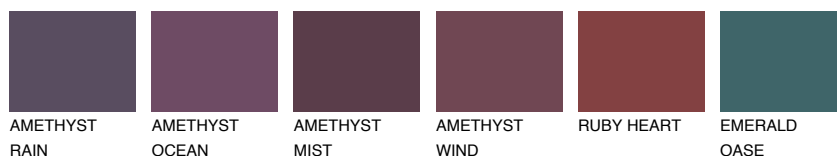

ALATAU 3 AU3● 11% **TSR** 10%**Ngjyrat që përputhen****NGJYRAT****Intenzive**

Për më shumë informata për materialet dekorative dhe ngjyrat shkoni tek

webfaqja

www.ceresit.al

*Ngjyrat e paraqitura u referohen materialeve dekorative dhe ngjyrave të ofruara nga Ceresit. Për shkak të përdorimit të teknikave digjitale, ekziston mundësia që ngjyrat e paraqitura nuk i përfaqësojnë ato origjinale, kështu që nuk mund të konsiderohen si paraqitje të besueshme të ngjyrave. Ju rekomandojmë të kontrolloni mostrat autentike të ngjyrave.