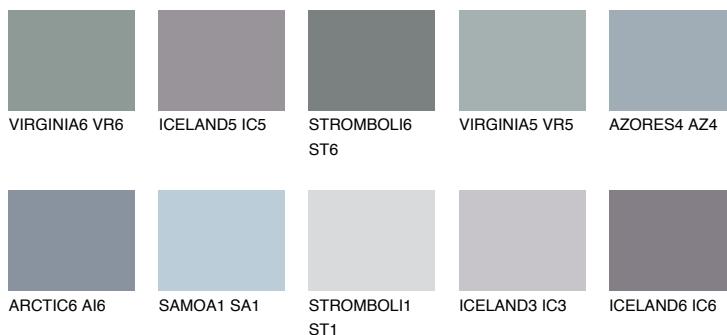

ALATAU 3 AU3● 11% **TSR** 10%**Ngjyrat që përputhen****NGJYRAT****Intenzive**

Për më shumë informata për materialet dekorative dhe ngjyrat shkoni tek

webfaqja

www.ceresit.al

*Ngjyrat e paraqitura u referohen materialeve dekorative dhe ngjyrave të ofruara nga Ceresit. Për shkak të përdorimit të teknikave digjitale, ekziston mundësia që ngjyrat e paraqitura nuk i përfaqësojnë ato origjinale, kështu që nuk mund të konsiderohen si paraqitje të besueshme të ngjyrave. Ju rekomandojmë të kontrolloni mostrat autentike të ngjyrave.