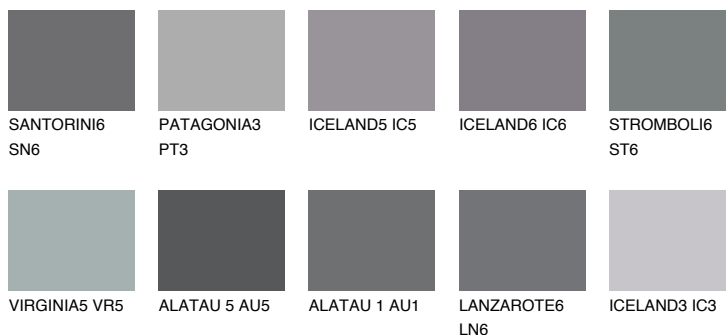

**ALATAU 4 AU4**10% **TSR** 9%**Ngjyrat që përputhen****NGJYRAT****Intenzive**

Për më shumë informata për materialet dekorative dhe ngjyrat shkoni tek

webfaqja

www.ceresit.al

*Ngjyrat e paraqitura u referohen materialeve dekorative dhe ngjyrave të ofruara nga Ceresit. Për shkak të përdorimit të teknikave digjitale, ekziston mundësia që ngjyrat e paraqitura nuk i përfaqësojnë ato origjinale, kështu që nuk mund të konsiderohen si paraqitje të besueshme të ngjyrave. Ju rekomandojmë të kontrolloni mostrat autentike të ngjyrave.