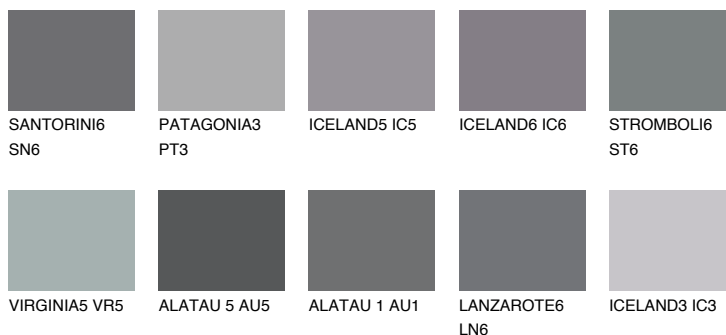

ALATAU 4 AU410% **TSR** 9%**Ngjyrat që përputhen****NGJYRAT****Intenzive**

Për më shumë informata për materialet dekorative dhe ngjyrat shkoni tek

webfaqja

www.ceresit.al

*Ngjyrat e paraqitura u referohen materialeve dekorative dhe ngjyrave të ofruara nga Ceresit. Për shkak të përdorimit të teknikave digjitale, ekziston mundësia që ngjyrat e paraqitura nuk i përfaqësojnë ato origjinale, kështu që nuk mund të konsiderohen si paraqitje të besueshme të ngjyrave. Ju rekomandojmë të kontrolloni mostrat autentike të ngjyrave.