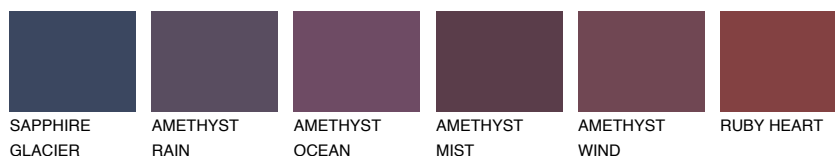

ALATAU 4 AU410% **TSR** 9%**Ngjyrat që përputhen****NGJYRAT****Intenzive**

Për më shumë informata për materialet dekorative dhe ngjyrat shkoni tek

webfaqja

www.ceresit.al

*Ngjyrat e paraqitura u referohen materialeve dekorative dhe ngjyrave të ofruara nga Ceresit. Për shkak të përdorimit të teknikave digjitale, ekziston mundësia që ngjyrat e paraqitura nuk i përfaqësojnë ato origjinale, kështu që nuk mund të konsiderohen si paraqitje të besueshme të ngjyrave. Ju rekomandojmë të kontrolloni mostrat autentike të ngjyrave.