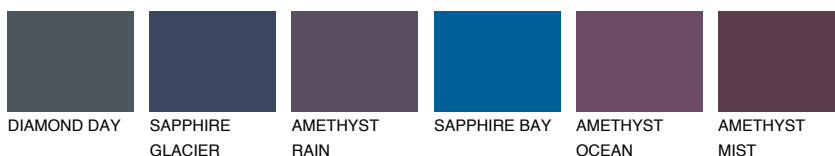

ALATAU 5 AU5

10% **TSR** 9%

Ngjyrat që përputhen

NGJYRAT

Intenzive

Për më shumë informata për materialet dekorative dhe ngjyrat shkoni tek

webfaqja

www.ceresit.al