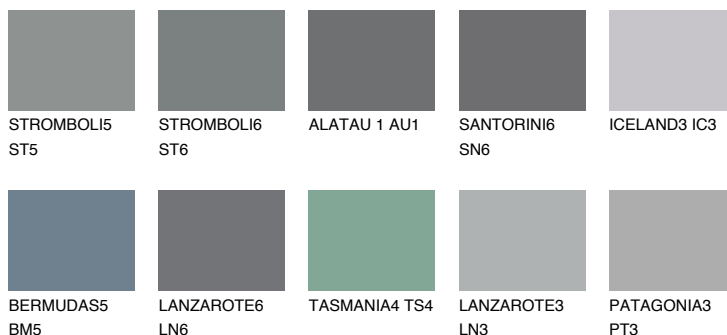

ALATAU 5 AU5

10% **TSR** 9%

Ngjyrat që përputhen

NGJYRAT

Intenzive

Për më shumë informata për materialet dekorative dhe ngjyrat shkoni tek

webfaqja

www.ceresit.al