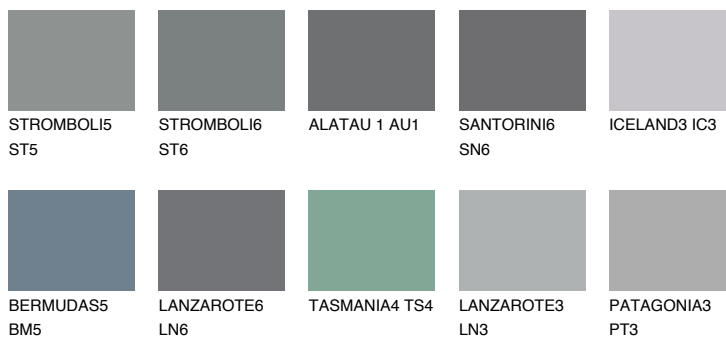

ALATAU 5 AU5

10% **TSR** 9%

Ngjyrat që përputhen

NGJYRAT

Intenzive

Për më shumë informata për materialet dekorative dhe ngjyrat shkoni tek

webfaqja

www.ceresit.al