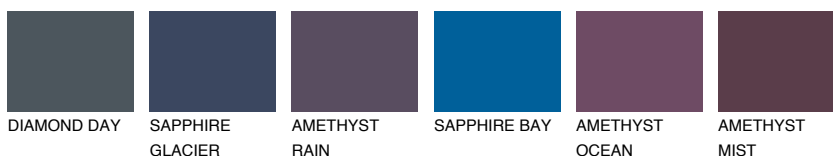

ALATAU 5 AU5

10% **TSR** 9%

Ngjyrat që përputhen

NGJYRAT

Intenzive

Për më shumë informata për materialet dekorative dhe ngjyrat shkoni tek

webfaqja

www.ceresit.al