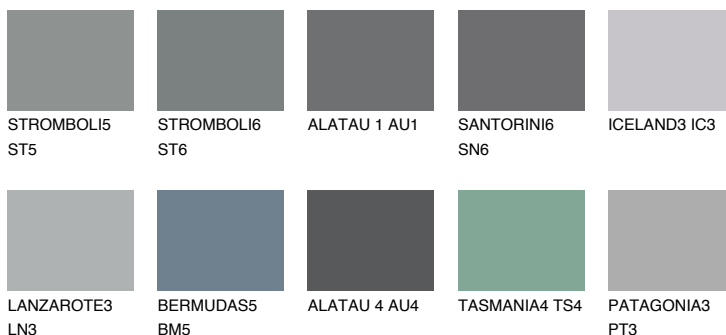

ALATAU 6 AU6

9% **TSR** 9%

Ngjyrat që përputhen

NGJYRAT

Intenzive

Për më shumë informata për materialet dekorative dhe ngjyrat shkoni tek

webfaqja

www.ceresit.al