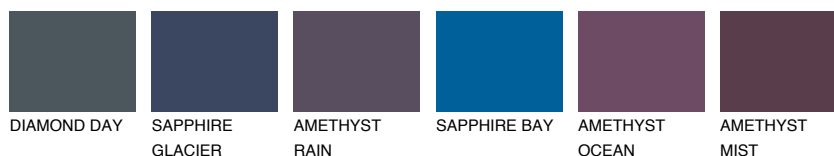

ALATAU 6 AU69% **TSR** 9%**Ngjyrat që përputhen****NGJYRAT****Intenzive**

Për më shumë informata për materialet dekorative dhe ngjyrat shkoni tek

webfaqja

www.ceresit.al

*Ngjyrat e paraqitura u referohen materialeve dekorative dhe ngjyrave të ofruara nga Ceresit. Për shkak të përdorimit të teknikave digjitale, ekziston mundësia që ngjyrat e paraqitura nuk i përfaqësojnë ato origjinale, kështu që nuk mund të konsiderohen si paraqitje të besueshme të ngjyrave. Ju rekomandojmë të kontrolloni mostrat autentike të ngjyrave.