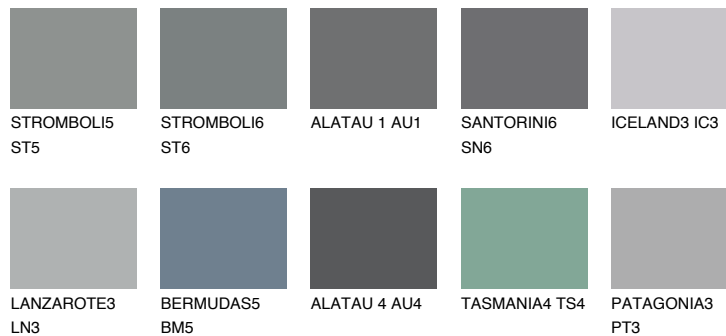

ALATAU 6 AU69% **TSR** 9%**Ngjyrat që përputhen****NGJYRAT****Intenzive**

Për më shumë informata për materialet dekorative dhe ngjyrat shkoni tek

webfaqja

www.ceresit.al

*Ngjyrat e paraqitura u referohen materialeve dekorative dhe ngjyrave të ofruara nga Ceresit. Për shkak të përdorimit të teknikave digjitale, ekziston mundësia që ngjyrat e paraqitura nuk i përfaqësojnë ato origjinale, kështu që nuk mund të konsiderohen si paraqitje të besueshme të ngjyrave. Ju rekomandojmë të kontrolloni mostrat autentike të ngjyrave.