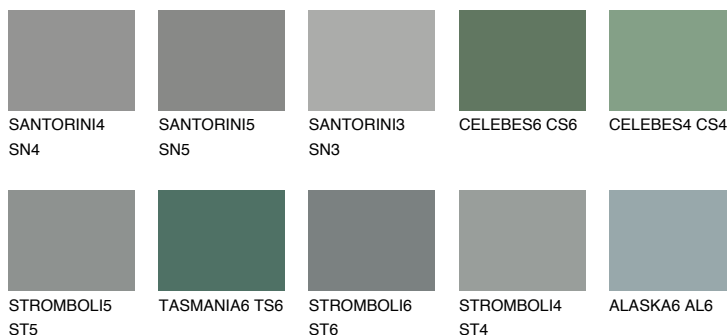

TEIDE 2 TI27% **TSR** 6%**Ngjyrat që përputhen****NGJYRAT****Intenzive**

Për më shumë informata për materialet dekorative dhe ngjyrat shkoni tek

webfaqja

www.ceresit.al

*Ngjyrat e paraqitura u referohen materialeve dekorative dhe ngjyrave të ofruara nga Ceresit. Për shkak të përdorimit të teknikave digjitale, ekziston mundësia që ngjyrat e paraqitura nuk i përfaqësojnë ato origjinale, kështu që nuk mund të konsiderohen si paraqitje të besueshme të ngjyrave. Ju rekomandojmë të kontrolloni mostrat autentike të ngjyrave.