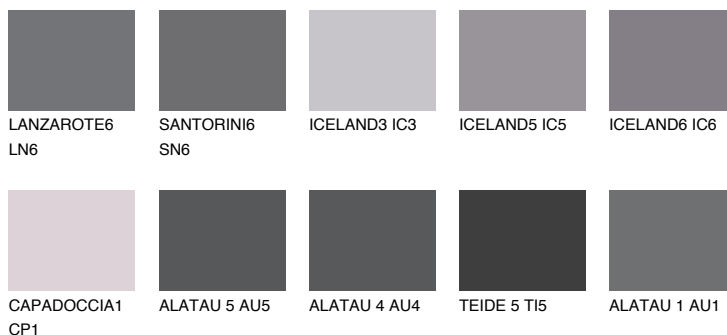

TEIDE 4 TI4

6% TSR 5%

Ngjyrat që përputhen

NGJYRAT

Intenzive

Për më shumë informata për materialet dekorative dhe ngjyrat shkoni tek

webfaqja

www.ceresit.al