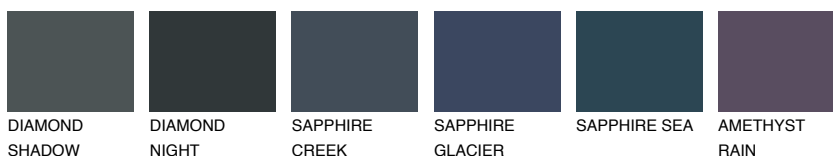

TEIDE 4 TI4

6% TSR 5%

Ngjyrat që përputhen

NGJYRAT

Intenzive

Për më shumë informata për materialet dekorative dhe ngjyrat shkoni tek

webfaqja

www.ceresit.al