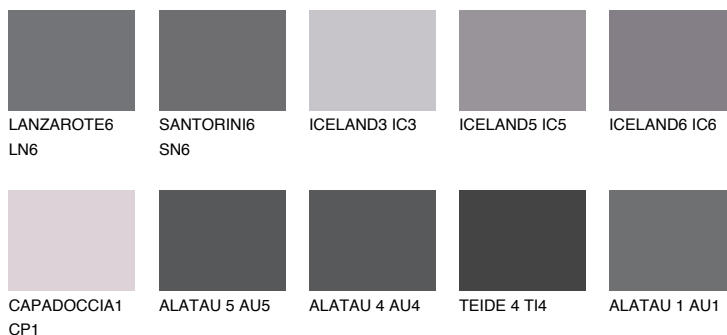

TEIDE 5 TI5

5% **TSR** 4%

Ngjyrat që përputhen

NGJYRAT

Intenzive

Për më shumë informata për materialet dekorative dhe ngjyrat shkoni tek

webfaqja

www.ceresit.al