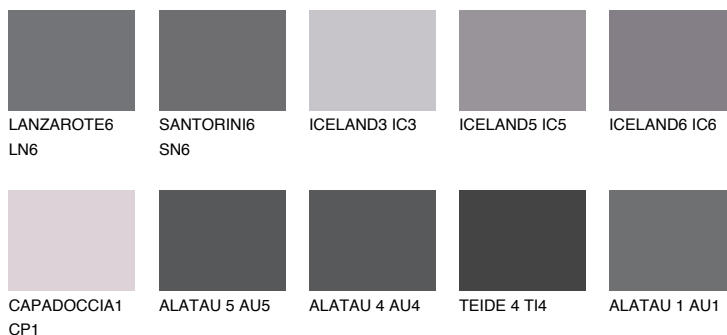

## TEIDE 5 TI5

5% **TSR** 4%

## Ngjyrat që përputhen

### Intenzive

Për më shumë informata për materialet dekorative dhe ngjyrat shkoni tek

webfaqja

[www.ceresit.al](http://www.ceresit.al)

\*Ngjyrat e paraqitura u referohen materialeve dekorative dhe ngjyrave të ofruara nga Ceresit. Për shkak të përdorimit të teknikave digjitale, ekziston mundësia që ngjyrat e paraqitura nuk i përfaqësojnë ato origjinale, kështu që nuk mund të konsiderohen si paraqitje të besueshme të ngjyrave. Ju rekomandojmë të kontrolloni mostrat autentike të ngjyrave.