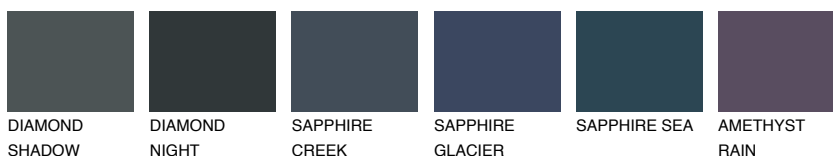

TEIDE 5 TI5

5% **TSR** 4%

Ngjyrat që përputhen

NGJYRAT

Intenzive

Për më shumë informata për materialet dekorative dhe ngjyrat shkoni tek

webfaqja

www.ceresit.al