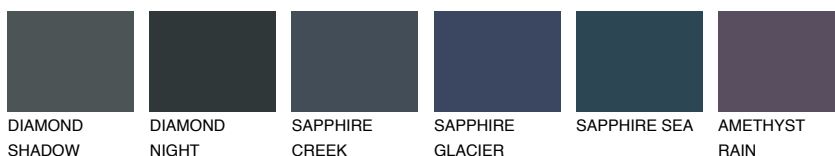

**TEIDE 5 TI5**5% **TSR** 4%**Ngjyrat që përputhen****NGJYRAT****Intenzive**

Për më shumë informata për materialet dekorative dhe ngjyrat shkoni tek

webfaqja

[www.ceresit.al](http://www.ceresit.al)

\*Ngjyrat e paraqitura u referohen materialeve dekorative dhe ngjyrave të ofruara nga Ceresit. Për shkak të përdorimit të teknikave digjitale, ekziston mundësia që ngjyrat e paraqitura nuk i përfaqësojnë ato origjinale, kështu që nuk mund të konsiderohen si paraqitje të besueshme të ngjyrave. Ju rekomandojmë të kontrolloni mostrat autentike të ngjyrave.