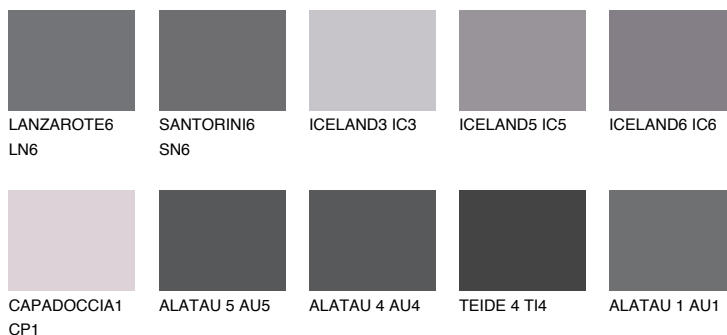

**TEIDE 5 TI5**5% **TSR** 4%**Ngjyrat që përputhen****NGJYRAT****Intenzive**

Për më shumë informata për materialet dekorative dhe ngjyrat shkoni tek

webfaqja

[www.ceresit.al](http://www.ceresit.al)

\*Ngjyrat e paraqitura u referohen materialeve dekorative dhe ngjyrave të ofruara nga Ceresit. Për shkak të përdorimit të teknikave digjitale, ekziston mundësia që ngjyrat e paraqitura nuk i përfaqësojnë ato origjinale, kështu që nuk mund të konsiderohen si paraqitje të besueshme të ngjyrave. Ju rekomandojmë të kontrolloni mostrat autentike të ngjyrave.