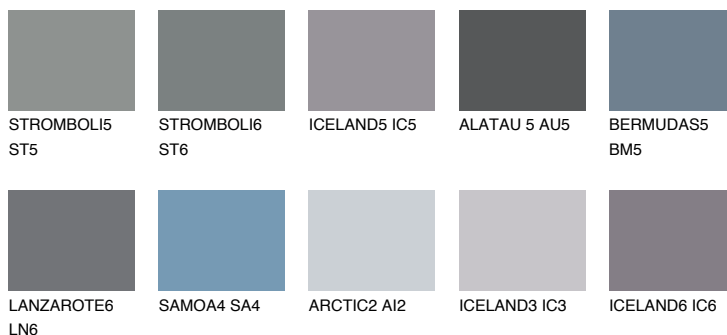

**TEIDE 6 TI6**4% **TSR** 3%**Ngjyrat që përputhen****NGJYRAT****Intenzive**

Për më shumë informata për materialet dekorative dhe ngjyrat shkoni tek

webfaqja

[www.ceresit.al](http://www.ceresit.al)

\*Ngjyrat e paraqitura u referohen materialeve dekorative dhe ngjyrave të ofruara nga Ceresit. Për shkak të përdorimit të teknikave digjitale, ekziston mundësia që ngjyrat e paraqitura nuk i përfaqësojnë ato origjinale, kështu që nuk mund të konsiderohen si paraqitje të besueshme të ngjyrave. Ju rekomandojmë të kontrolloni mostrat autentike të ngjyrave.