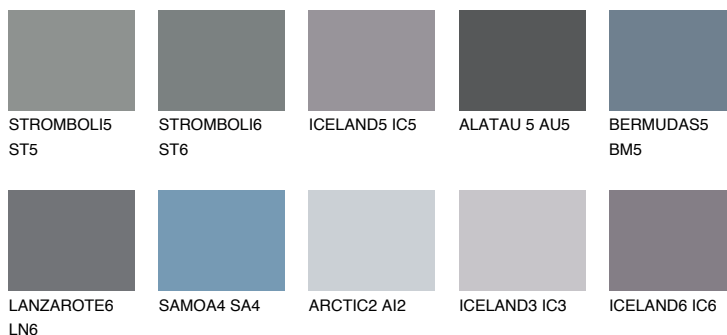

TEIDE 6 TI6

4% TSR 3%

Ngjyrat që përputhen

NGJYRAT

Intenzive

Për më shumë informata për materialet dekorative dhe ngjyrat shkoni tek

webfaqja

www.ceresit.al

*Ngjyrat e paraqitura u referohen materialeve dekorative dhe ngjyrave të ofruara nga Ceresit. Për shkak të përdorimit të teknikave digjitale, ekziston mundësia që ngjyrat e paraqitura nuk i përfaqësojnë ato origjinale, kështu që nuk mund të konsiderohen si paraqitje të besueshme të ngjyrave. Ju rekomandojmë të kontrolloni mostrat autentike të ngjyrave.