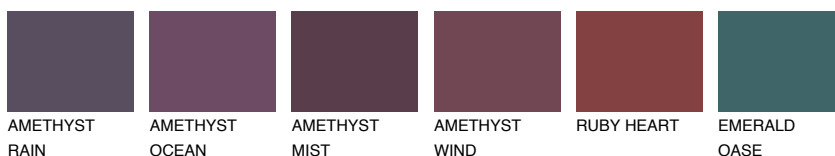

TEIDE 6 TI64% **TSR** 3%**Ngjyrat që përputhen****NGJYRAT****Intenzive**

Për më shumë informata për materialet dekorative dhe ngjyrat shkoni tek

webfaqja

www.ceresit.al

*Ngjyrat e paraqitura u referohen materialeve dekorative dhe ngjyrave të ofruara nga Ceresit. Për shkak të përdorimit të teknikave digjitale, ekziston mundësia që ngjyrat e paraqitura nuk i përfaqësojnë ato origjinale, kështu që nuk mund të konsiderohen si paraqitje të besueshme të ngjyrave. Ju rekomandojmë të kontrolloni mostrat autentike të ngjyrave.