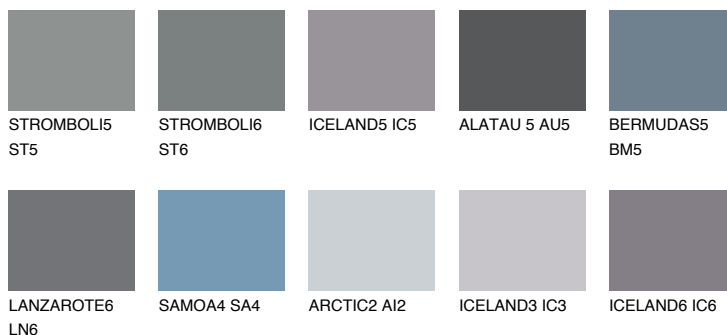

TEIDE 6 TI64% **TSR** 3%**Ngjyrat që përputhen****NGJYRAT****Intenzive**

Për më shumë informata për materialet dekorative dhe ngjyrat shkoni tek

webfaqja

www.ceresit.al

*Ngjyrat e paraqitura u referohen materialeve dekorative dhe ngjyrave të ofruara nga Ceresit. Për shkak të përdorimit të teknikave digjitale, ekziston mundësia që ngjyrat e paraqitura nuk i përfaqësojnë ato origjinale, kështu që nuk mund të konsiderohen si paraqitje të besueshme të ngjyrave. Ju rekomandojmë të kontrolloni mostrat autentike të ngjyrave.