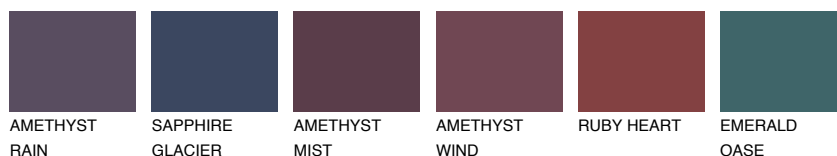

**AZORES3 AZ3**☀️ 49% **TSR** 56%**Ngjyrat që përputhen****NGJYRAT****Intenzive**

Për më shumë informata për materialet dekorative dhe ngjyrat shkoni tek

webfaqja

[www.ceresit.al](http://www.ceresit.al)

\*Ngjyrat e paraqitura u referohen materialeve dekorative dhe ngjyrave të ofruara nga Ceresit. Për shkak të përdorimit të teknikave digjitale, ekziston mundësia që ngjyrat e paraqitura nuk i përfaqësojnë ato origjinale, kështu që nuk mund të konsiderohen si paraqitje të besueshme të ngjyrave. Ju rekomandojmë të kontrolloni mostrat autentike të ngjyrave.