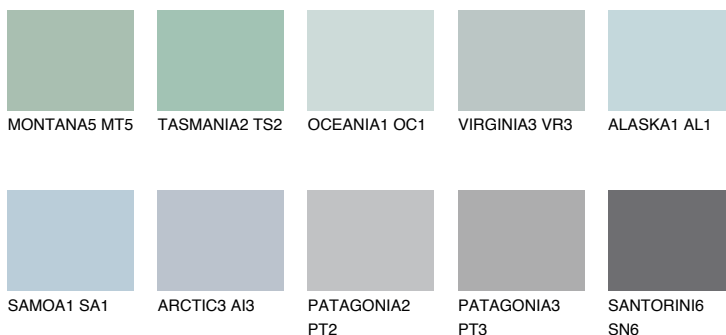

TAHITI1 TH1

60% **TSR** 61%

Ngjyrat që përputhen

NGJYRAT

Intenzive

Për më shumë informata për materialet dekorative dhe ngjyrat shkoni tek

webfaqja

www.ceresit.al

*Ngjyrat e paraqitura u referohen materialeve dekorative dhe ngjyrave të ofruara nga Ceresit. Për shkak të përdorimit të teknikave digjitale, ekziston mundësia që ngjyrat e paraqitura nuk i përfaqësojnë ato origjinale, kështu që nuk mund të konsiderohen si paraqitje të besueshme të ngjyrave. Ju rekomandojmë të kontrolloni mostrat autentike të ngjyrave.