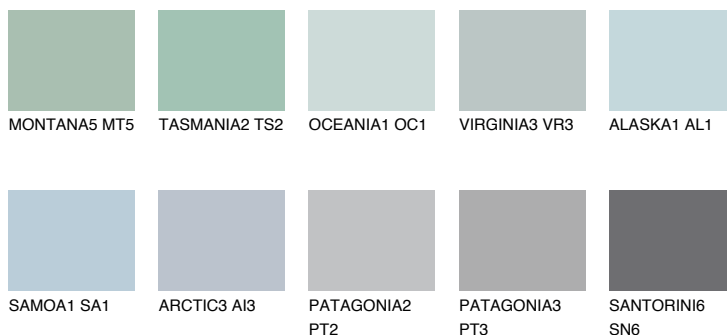

TAHITI1 TH1

60% **TSR** 61%

Ngjyrat që përputhen

NGJYRAT

Intenzive

Për më shumë informata për materialet dekorative dhe ngjyrat shkoni tek

webfaqja

www.ceresit.al

*Ngjyrat e paraqitura u referohen materialeve dekorative dhe ngjyrave të ofruara nga Ceresit. Për shkak të përdorimit të teknikave digjitale, ekziston mundësia që ngjyrat e paraqitura nuk i përfaqësojnë ato origjinale, kështu që nuk mund të konsiderohen si paraqitje të besueshme të ngjyrave. Ju rekomandojmë të kontrolloni mostrat autentike të ngjyrave.