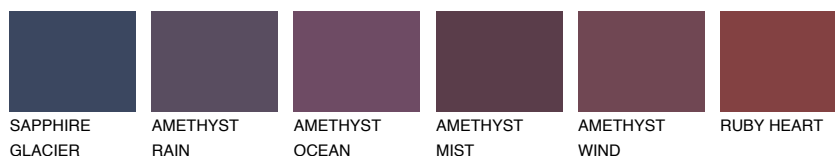

AZORES4 AZ441% **TSR** 44%**Ngjyrat që përputhen****NGJYRAT****Intenzive**

Për më shumë informata për materialet dekorative dhe ngjyrat shkoni tek

webfaqja

www.ceresit.al

*Ngjyrat e paraqitura u referohen materialeve dekorative dhe ngjyrave të ofruara nga Ceresit. Për shkak të përdorimit të teknikave digjitale, ekziston mundësia që ngjyrat e paraqitura nuk i përfaqësojnë ato origjinale, kështu që nuk mund të konsiderohen si paraqitje të besueshme të ngjyrave. Ju rekomandojmë të kontrolloni mostrat autentike të ngjyrave.