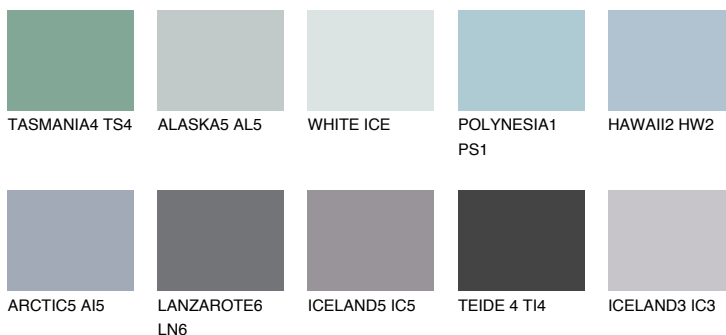

**AZORES4 AZ4**41% **TSR** 44%**Ngjyrat që përputhen****NGJYRAT****Intenzive**

Për më shumë informata për materialet dekorative dhe ngjyrat shkoni tek

webfaqja

[www.ceresit.al](http://www.ceresit.al)

\*Ngjyrat e paraqitura u referohen materialeve dekorative dhe ngjyrave të ofruara nga Ceresit. Për shkak të përdorimit të teknikave digjitale, ekziston mundësia që ngjyrat e paraqitura nuk i përfaqësojnë ato origjinale, kështu që nuk mund të konsiderohen si paraqitje të besueshme të ngjyrave. Ju rekomandojmë të kontrolloni mostrat autentike të ngjyrave.