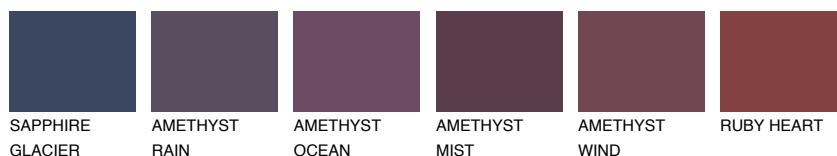

**AZORES4 AZ4**41% **TSR** 44%**Ngjyrat që përputhen****NGJYRAT****Intenzive**

Për më shumë informata për materialet dekorative dhe ngjyrat shkoni tek

webfaqja

[www.ceresit.al](http://www.ceresit.al)

\*Ngjyrat e paraqitura u referohen materialeve dekorative dhe ngjyrave të ofruara nga Ceresit. Për shkak të përdorimit të teknikave digjitale, ekziston mundësia që ngjyrat e paraqitura nuk i përfaqësojnë ato origjinale, kështu që nuk mund të konsiderohen si paraqitje të besueshme të ngjyrave. Ju rekomandojmë të kontrolloni mostrat autentike të ngjyrave.