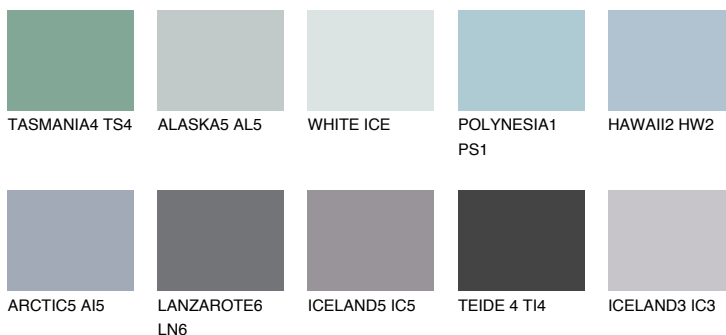

**AZORES4 AZ4**● 41% **TSR 44%****Ngjyrat që përputhen****NGJYRAT****Intenzive**

Për më shumë informata për materialet dekorative dhe ngjyrat shkoni tek

webfaqja

[www.ceresit.al](http://www.ceresit.al)

\*Ngjyrat e paraqitura u referohen materialeve dekorative dhe ngjyrave të ofruara nga Ceresit. Për shkak të përdorimit të teknikave digjitale, ekziston mundësia që ngjyrat e paraqitura nuk i përfaqësojnë ato origjinale, kështu që nuk mund të konsiderohen si paraqitje të besueshme të ngjyrave. Ju rekomandojmë të kontrolloni mostrat autentike të ngjyrave.