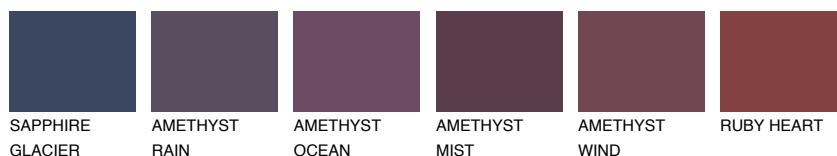

**AZORES4 AZ4**● 41% **TSR 44%****Ngjyrat që përputhen****NGJYRAT****Intenzive**

Për më shumë informata për materialet dekorative dhe ngjyrat shkoni tek

webfaqja

[www.ceresit.al](http://www.ceresit.al)

\*Ngjyrat e paraqitura u referohen materialeve dekorative dhe ngjyrave të ofruara nga Ceresit. Për shkak të përdorimit të teknikave digjitale, ekziston mundësia që ngjyrat e paraqitura nuk i përfaqësojnë ato origjinale, kështu që nuk mund të konsiderohen si paraqitje të besueshme të ngjyrave. Ju rekomandojmë të kontrolloni mostrat autentike të ngjyrave.