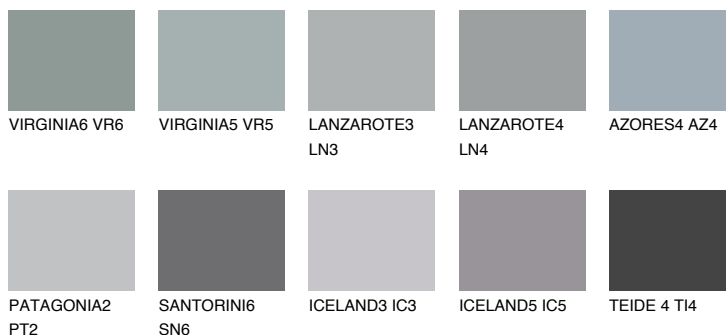

AZORES5 AZ5

33% **TSR** 33%

Ngjyrat që përputhen

NGJYRAT

Intenzive

Për më shumë informata për materialet dekorative dhe ngjyrat shkoni tek

webfaqja

www.ceresit.al

*Ngjyrat e paraqitura u referohen materialeve dekorative dhe ngjyrave të ofruara nga Ceresit. Për shkak të përdorimit të teknikave digjitale, ekziston mundësia që ngjyrat e paraqitura nuk i përfaqësojnë ato origjinale, kështu që nuk mund të konsiderohen si paraqitje të besueshme të ngjyrave. Ju rekomandojmë të kontrolloni mostrat autentike të ngjyrave.