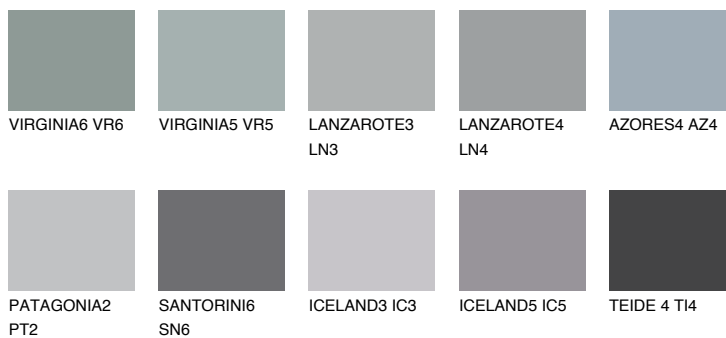

AZORES5 AZ5

33% **TSR** 33%

Ngjyrat që përputhen

NGJYRAT

Intenzive

Për më shumë informata për materialet dekorative dhe ngjyrat shkoni tek

webfaqja

www.ceresit.al

*Ngjyrat e paraqitura u referohen materialeve dekorative dhe ngjyrave të ofruara nga Ceresit. Për shkak të përdorimit të teknikave digjitale, ekziston mundësia që ngjyrat e paraqitura nuk i përfaqësojnë ato origjinale, kështu që nuk mund të konsiderohen si paraqitje të besueshme të ngjyrave. Ju rekomandojmë të kontrolloni mostrat autentike të ngjyrave.