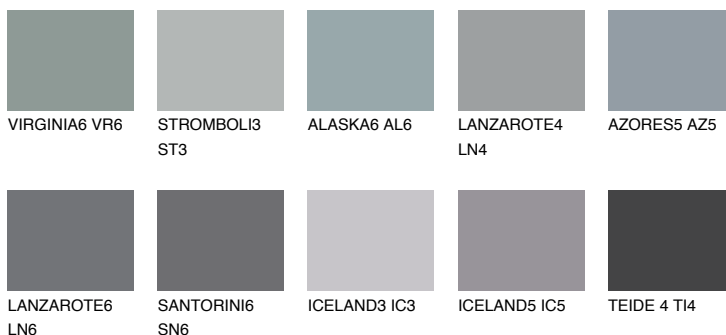

AZORES6 AZ6

☀️ 23% **TSR** 23%

Ngjyrat që përputhen

NGJYRAT

Intenzive

Për më shumë informata për materialet dekorative dhe ngjyrat shkoni tek

webfaqja

www.ceresit.al

*Ngjyrat e paraqitura u referohen materialeve dekorative dhe ngjyrave të ofruara nga Ceresit. Për shkak të përdorimit të teknikave digjitale, ekziston mundësia që ngjyrat e paraqitura nuk i përfaqësojnë ato origjinale, kështu që nuk mund të konsiderohen si paraqitje të besueshme të ngjyrave. Ju rekomandojmë të kontrolloni mostrat autentike të ngjyrave.