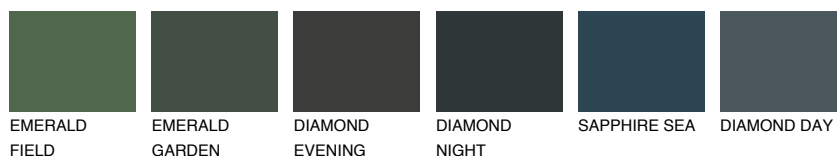

LANZAROTE1 LN175% **TSR** 73%**Ngjyrat që përputhen****NGJYRAT****Intenzive**

Për më shumë informata për materialet dekorative dhe ngjyrat shkoni tek

webfaqja

www.ceresit.al

*Ngjyrat e paraqitura u referohen materialeve dekorative dhe ngjyrave të ofruara nga Ceresit. Për shkak të përdorimit të teknikave digjitale, ekziston mundësia që ngjyrat e paraqitura nuk i përfaqësojnë ato origjinale, kështu që nuk mund të konsiderohen si paraqitje të besueshme të ngjyrave. Ju rekomandojmë të kontrolloni mostrat autentike të ngjyrave.