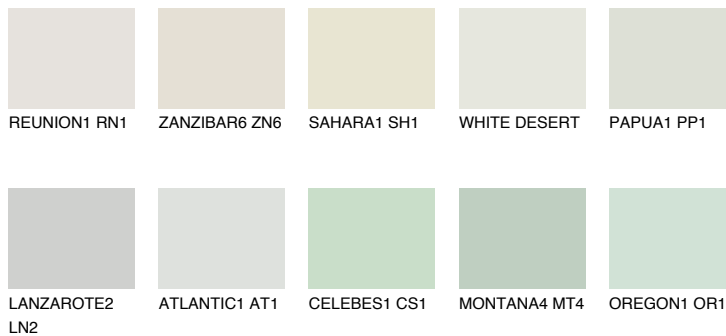

LANZAROTE1 LN175% **TSR** 73%**Ngjyrat që përputhen****NGJYRAT****Intenzive**

Për më shumë informata për materialet dekorative dhe ngjyrat shkoni tek

webfaqja

www.ceresit.al

*Ngjyrat e paraqitura u referohen materialeve dekorative dhe ngjyrave të ofruara nga Ceresit. Për shkak të përdorimit të teknikave digjitale, ekziston mundësia që ngjyrat e paraqitura nuk i përfaqësojnë ato origjinale, kështu që nuk mund të konsiderohen si paraqitje të besueshme të ngjyrave. Ju rekomandojmë të kontrolloni mostrat autentike të ngjyrave.