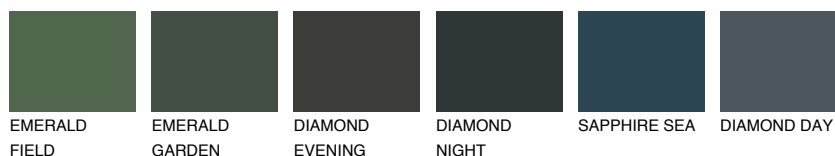

LANZAROTE1 LN175% **TSR** 73%**Ngjyrat që përputhen****NGJYRAT****Intenzive**

Për më shumë informata për materialet dekorative dhe ngjyrat shkoni tek

webfaqja

www.ceresit.al

*Ngjyrat e paraqitura u referohen materialeve dekorative dhe ngjyrave të ofruara nga Ceresit. Për shkak të përdorimit të teknikave digjitale, ekziston mundësia që ngjyrat e paraqitura nuk i përfaqësojnë ato origjinale, kështu që nuk mund të konsiderohen si paraqitje të besueshme të ngjyrave. Ju rekomandojmë të kontrolloni mostrat autentike të ngjyrave.