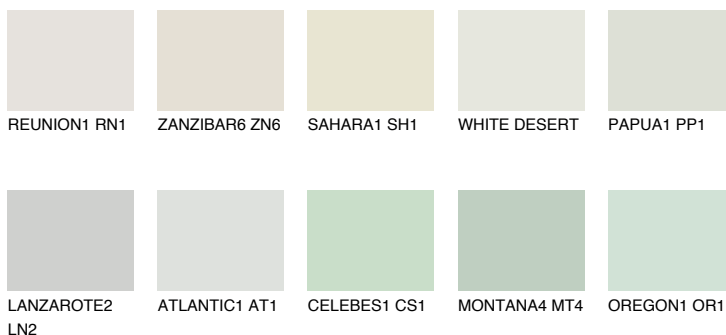

**LANZAROTE1 LN1**75% **TSR** 73%**Ngjyrat që përputhen****NGJYRAT****Intenzive**

Për më shumë informata për materialet dekorative dhe ngjyrat shkoni tek

webfaqja

[www.ceresit.al](http://www.ceresit.al)

\*Ngjyrat e paraqitura u referohen materialeve dekorative dhe ngjyrave të ofruara nga Ceresit. Për shkak të përdorimit të teknikave digjitale, ekziston mundësia që ngjyrat e paraqitura nuk i përfaqësojnë ato origjinale, kështu që nuk mund të konsiderohen si paraqitje të besueshme të ngjyrave. Ju rekomandojmë të kontrolloni mostrat autentike të ngjyrave.