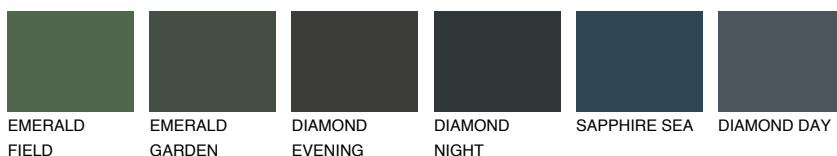

**LANZAROTE1 LN1**75% **TSR** 73%**Ngjyrat që përputhen****NGJYRAT****Intenzive**

Për më shumë informata për materialet dekorative dhe ngjyrat shkoni tek

webfaqja

[www.ceresit.al](http://www.ceresit.al)

\*Ngjyrat e paraqitura u referohen materialeve dekorative dhe ngjyrave të ofruara nga Ceresit. Për shkak të përdorimit të teknikave digjitale, ekziston mundësia që ngjyrat e paraqitura nuk i përfaqësojnë ato origjinale, kështu që nuk mund të konsiderohen si paraqitje të besueshme të ngjyrave. Ju rekomandojmë të kontrolloni mostrat autentike të ngjyrave.