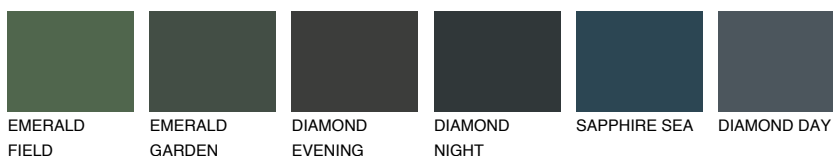

LANSAROTE1 LN1

75% **TSR** 73%

Ngjyrat që përputhen

NGJYRAT

Intenzive

Për më shumë informata për materialet dekorative dhe ngjyrat shkoni tek

webfaqja

www.ceresit.al

*Ngjyrat e paraqitura u referohen materialeve dekorative dhe ngjyrave të ofruara nga Ceresit. Për shkak të përdorimit të teknikave digjitale, ekziston mundësia që ngjyrat e paraqitura nuk i përfaqësojnë ato origjinale, kështu që nuk mund të konsiderohen si paraqitje të besueshme të ngjyrave. Ju rekomandojmë të kontrolloni mostrat autentike të ngjyrave.