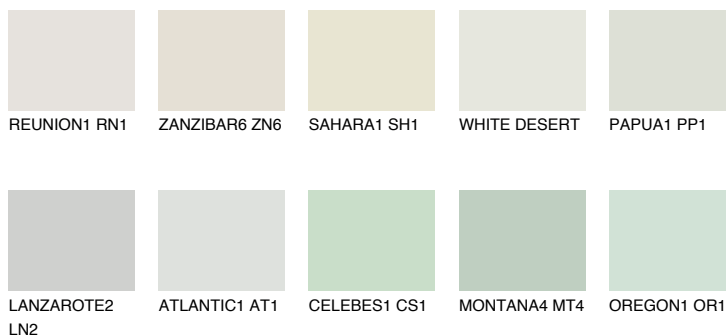

LANSAROTE1 LN1

75% **TSR** 73%

Ngjyrat që përputhen

NGJYRAT

Intenzive

Për më shumë informata për materialet dekorative dhe ngjyrat shkoni tek

webfaqja

www.ceresit.al

*Ngjyrat e paraqitura u referohen materialeve dekorative dhe ngjyrave të ofruara nga Ceresit. Për shkak të përdorimit të teknikave digjitale, ekziston mundësia që ngjyrat e paraqitura nuk i përfaqësojnë ato origjinale, kështu që nuk mund të konsiderohen si paraqitje të besueshme të ngjyrave. Ju rekomandojmë të kontrolloni mostrat autentike të ngjyrave.