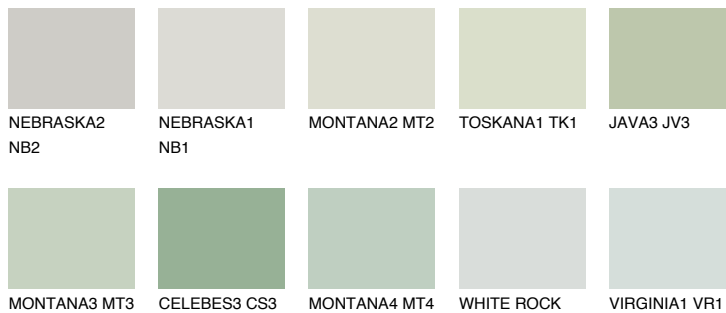

**LANZAROTE2 LN2**63% **TSR** 59%**Ngjyrat që përputhen****NGJYRAT****Intenzive**

Për më shumë informata për materialet dekorative dhe ngjyrat shkoni tek

webfaqja

[www.ceresit.al](http://www.ceresit.al)

\*Ngjyrat e paraqitura u referohen materialeve dekorative dhe ngjyrave të ofruara nga Ceresit. Për shkak të përdorimit të teknikave digjitale, ekziston mundësia që ngjyrat e paraqitura nuk i përfaqësojnë ato origjinale, kështu që nuk mund të konsiderohen si paraqitje të besueshme të ngjyrave. Ju rekomandojmë të kontrolloni mostrat autentike të ngjyrave.