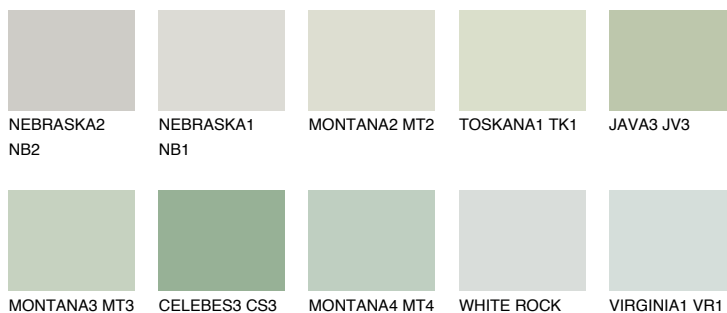

LANZAROTE2 LN2

63% **TSR** 59%

Ngjyrat që përputhen

NGJYRAT

Intenzive

Për më shumë informata për materialet dekorative dhe ngjyrat shkoni tek

webfaqja

www.ceresit.al

*Ngjyrat e paraqitura u referohen materialeve dekorative dhe ngjyrave të ofruara nga Ceresit. Për shkak të përdorimit të teknikave digjitale, ekziston mundësia që ngjyrat e paraqitura nuk i përfaqësojnë ato origjinale, kështu që nuk mund të konsiderohen si paraqitje të besueshme të ngjyrave. Ju rekomandojmë të kontrolloni mostrat autentike të ngjyrave.